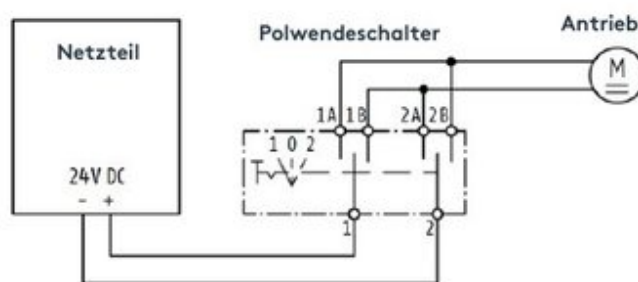

ROLLO ZBIRKA 28 WT

Cevni motor Rollup 28 WT je brez vzdrževanja in ga je mogoče integrirati v najmanjše kompaktne dimenzije gredi.

Enostavno programiranje motorja in večja natančnost izklopa zahvaljujoč elektronski nastavitvi končnega položaja. Prilagodljiva dolžina kabla zahvaljujoč vtičnemu in podaljševalnemu kablu.

TEHNIČNI PODATKI

Proizvajalec	SOMFY
Napajanje	24 V DC
Poraba energije	400 mA
Navorni moment	0.8 Nm
Število vrtljajev / min	30
Max. vrtljajev	60
Max. Delovni cikel	6 min
Obseg	57 dB
Delovna temperatura	-10 ° do +85 ° C

Zaščitni razred	IP 30
Zaščitni razred	III
Omrežni kabel	0,3 m + 2,2 m Verlängerungskabel; 2-polig; weiß/weiß-schwarz, JST Stecker/offene Kabelenden, Querschnitt: 2 x 0,5 mm ²
Teža	260 g
Številka izdelka	24.5181

SCHALTER

NAČELO DELOVANJA

HEMA OŽIČENJA

PRIMERNO ZA SERIJO

ELRO-S, ELKARO-S, ELKARO-M, ELDERO-S

BARVE KABLOV MOTORJA

Weiß/Schwarz = Laufrichtung 1
Weiß = Laufrichtung 2

! Smer vrtenja je odvisna od polarnosti!