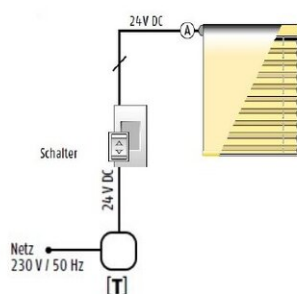

ROLLO ZBIRKA 28 WT

Cevni motor Rollup 28 WT je brez vzdrževanja in ga je mogoče integrirati v najmanjše kompaktne dimenzije gredi.

Enostavno programiranje motorja in večja natančnost izklopa zahvaljujoč elektronski nastavitvi končnega položaja. Prilagodljiva dolžina kabla zahvaljujoč vtičnemu in podaljševalnemu kablu.

TEHNIČNI PODATKI

Proizvajalec	SOMFY
Napajanje	24 V DC
Poraba energije	400 mA
Navorni moment	0.8 Nm
Število vrtljajev / min	30
Max. vrtljajev	60
Max. Delovni cikel	6 min
Obseg	57 dB
Delovna temperatura	-10 ° do +85 ° C

Zaščitni razred	IP 30
Zaščitni razred	III
Omrežni kabel	0,3 m + 2,2 m Verlängerungskabel; 2-polig; weiß/weiß-schwarz, JST Stecker/offene Kabelenden, Querschnitt: 2 x 0,5 mm ²
Teža	260 g
Številka izdelka	24.5181

SCHALTER

NAČELO DELOVANJA

HEMA OŽIČENJA

PRIMERNO ZA SERIJO

ELRO-S, ELKARO-S, ELKARO-M, ELDERO-S

BARVE KABLOV MOTORJA

Weiß/Schwarz = Laufrichtung 1
Weiß = Laufrichtung 2

! Smer vrtenja je odvisna od polarnosti!