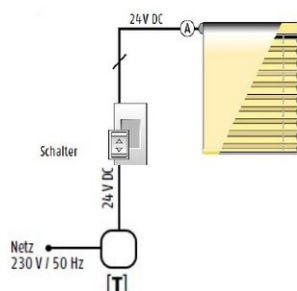

ROLÁDA KUMULATIVNÍ SADA 28 WT

Trubkový motor Rollup 28 WT je bezúdržbový a lze jej integrovat do nejmenších kompaktních rozměrů hřídele. Snadné programování motoru a zvýšená přesnost vypnutí díky elektronickému nastavení koncové polohy. Flexibilní délka kabelu díky konektoru a prodlužovacímu kabelu.

TECHNICKÉ ÚDAJE

Výrobce	SOMFY
Napájení	24 V DC
Spotřeba energie	400 mA
Točivý moment	0.8 Nm
Otáčky / min	30
Max. otáčky	60
Max. Pracovní cyklus	6 min
Objem	57 dB
Provozní teplota	-10 ° do +85 ° C

Třída ochrany	IP 30
Třída ochrany	III
Síťový kabel	0,3 m + 2,2 m Verlängerungskabel; 2-polig; weiß/weiß-schwarz, JST Stecker/offene Kabelenden, Querschnitt: 2 x 0,5 mm ²
Hmotnost	260 g
Číslo výrobku	24.5181

SCHALTER

PRINCIP ČINNOSTI

SCHÉMA ZAPOJENÍ

VHODNÉ PRO ŘADU

ELRO-S, ELKARO-S, ELKARO-M, ELDERO-S

BARVY KABELŮ MOTORU

Weiß/Schwarz = Laufrichtung 1
Weiß = Laufrichtung 2

Směr otáčení závisí na polaritě!