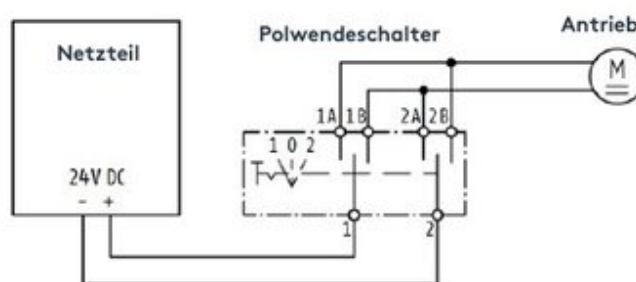

ROLÁDA KUMULATIVNÍ SADA 28 WT

Trubkový motor Rollup 28 WT je bezúdržbový a lze jej integrovat do nejmenších kompaktních rozměrů hřídele. Snadné programování motoru a zvýšená přesnost vypnutí díky elektronickému nastavení koncové polohy. Flexibilní délka kabelu díky konektoru a prodlužovacímu kabelu.

SCHALTER

PRINCIP ČINNOSTI

SCHÉMA ZAPOJENÍ

VHODNÉ PRO ŘADU

ELRO-S, ELKARO-S, ELKARO-M, ELDERO-S

BARVY KABELŮ MOTORU

Weiß/Schwarz = Laufrichtung 1
Weiß = Laufrichtung 2

Směr otáčení závisí na polaritě!