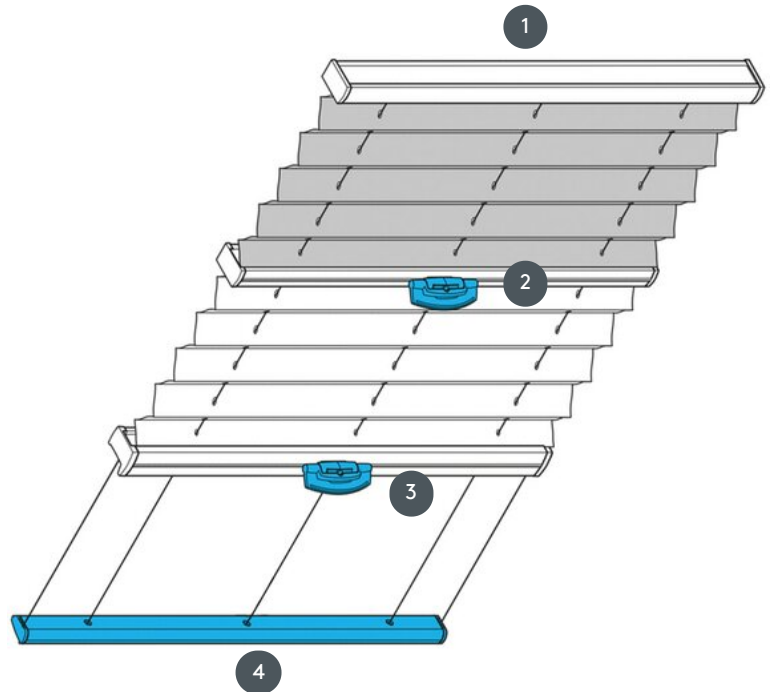

PLISIRANJE PL20PLVTN

PLVTN plisirana roleta s dvije vješalice. Fiksni zatezni kabeli, udaljenost cca. 20 cm. Ako se montira dijagonalno, rasporedite paket na vrhu ako je moguće.

- 1 Popravak gornje tračnice
- 2 FLEX plastična ručka, sklopiva
- 3 FLEX plastična ručka, sklopiva
- 4 Fiksna donja tračnica

vrsta montaže

vijčani ili s montažnim profilom

min. /maks. masa

min. širina 15 cm/maks. širina 150 cm

min. visina 10 cm/maks. visina 400 cm

konobar

pomoću upravljačke ručke (ako se ne može dostići ručno pomoću upravljačke šipke)