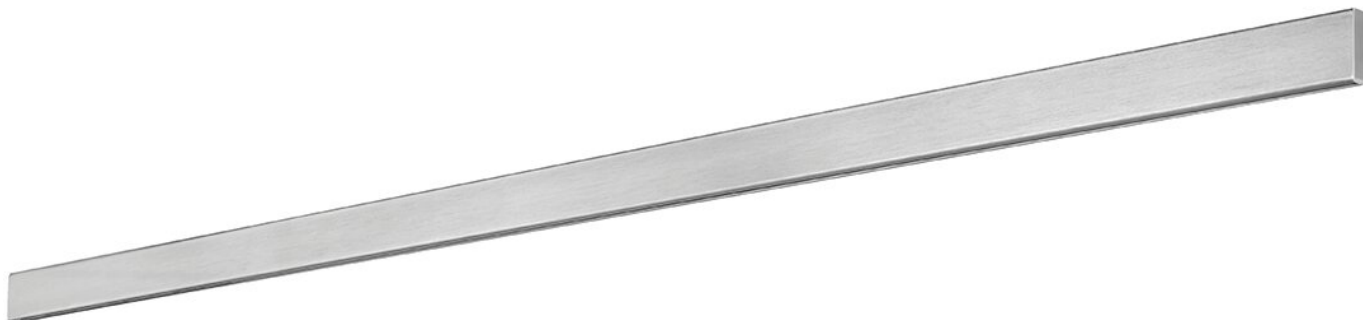

ALUMINIJASTE TIRNICE 417/B ATELIER

Slikovna tirnica, ki je pritrjena na steno s pomočjo pritrdilne sponke.
Elegantna tirnica je na voljo tudi v videzu iz nerjavečega jekla.

naključno

zid

maks. obremenitev

20 kg

Barve tirnic

bela (RAL 9016)
Naravni eloksirani aluminij
videz iz nerjavečega jekla
RAL posebna slika na
zahtevo (z doplačilom)

doplačila

RAL posebna barva

Mitra

dodatki (biserni ali jekleni kabel,
kljuge za slike, kotni priključki)