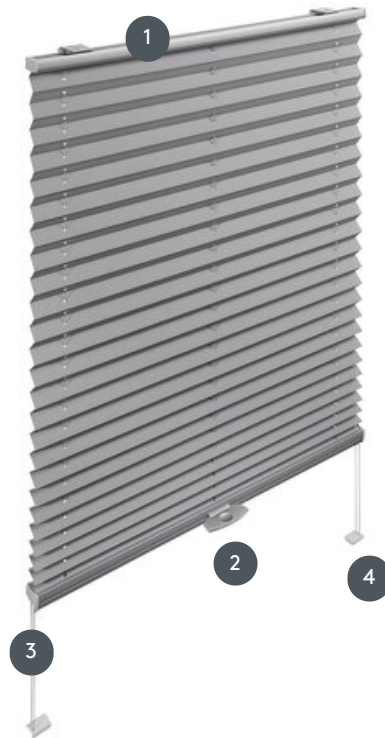

PLISIRANJE PL20V

Plisirana roleta za prozore i vrata s nagibnim okretanjem, kojom se upravlja ručkom na donjoj tračnici. Sustav se također može montirati naopako, tj. zavjesa se zatvara odozdo prema gore.

1 Gornja tračnica (fiksna)

2 EOS standardna metalna ručka ili FUSION metalna ručka, FLEX plastič na ručka na zahtjev

3 zatezni kabeli

4 Spanish Shower

vrsta montaže

zavrnut

min. /maks. masa

min. širina 15 cm/maks.
širina 150 cm

min. visina 10 cm/maks.
visina 270 cm

maks. površina 3 m²

konobar

pomoću upravljačke ručke
na donjoj traci

boja tkanine

prema najnovijoj kolekciji