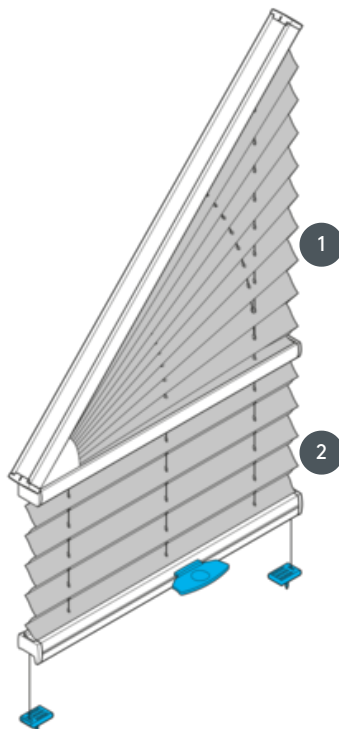

# PLISIRANJE PL20GV

Plisirana slijepa tipa GV učvršćena s upravljanjem ručkom - kut nagiba od 5°-50° (zavjesom se može upravljati samo u ravnom području, gornji trokut je fiksiran!) , također se može montirati naopako

## vrsta montaže

zavrnut

## min. /maks. masa

minimalni nagib 30 cm/maks. nagib 120 cm

min. visina 30 cm/maks. visina 220 cm

maks. nagib 50°

maks. površina 3,0 m<sup>2</sup>

**Za zabatne prozore obavezno navedite jasne dimenzije (isključujući ugradnju na prozorske okvire i zidnu montažu)**