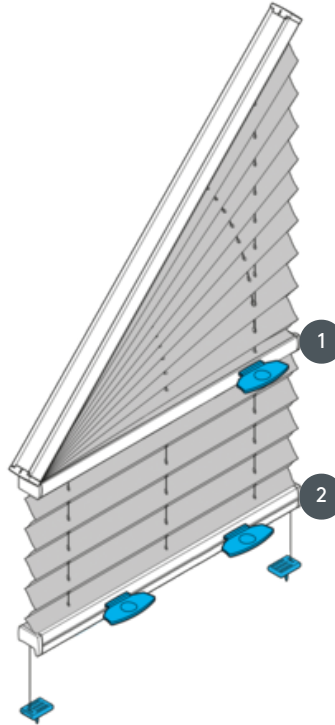

# PLISIRANJE PL20GV2

Plisirana slijepa tipa GV učvršćena s ručkom - kut od 5°-35° (zavjesa se može upravljati dolje do kuta), ne može se montirati naopako

1 gornja upravljačka tračnica  
(može se upravljati do kuta)

2 donja upravljačka tračnica

## vrsta montaže

zavrnut

## min. /maks. masa

minimalni nagib 30 cm/maks. nagib 120 cm  
min. visina 30 cm/maks. visina 220 cm  
maks. nagib 35°  
maks. površina 3.0 m<sup>2</sup>  
**Za zabatne prozore obavezno navedite jasne dimenzije (isključujući ugradnju na prozorske okvire i zidnu montažu)**