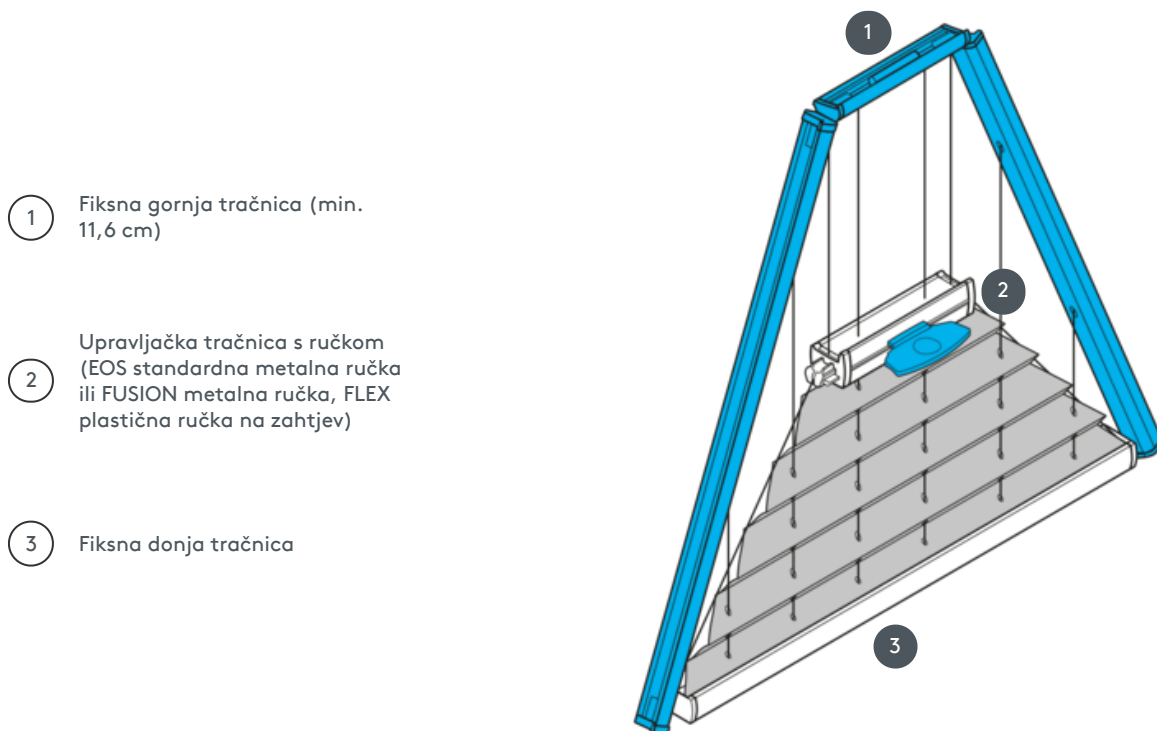

# PLISIRANJE PL20SVDR2

SVDR2 plisirana roleta, zategnuta, s upravljanjem ručkom. Fiksni zatezni kabeli - sustav se također može montirati naopako (zavjesa se zatvara odozgo prema dolje)

- 1 Fiksna gornja tračnica (min. 11,6 cm)
- 2 Upravljačka tračnica s ručkom (EOS standardna metalna ručka ili FUSION metalna ručka, FLEX plastična ručka na zahtjev)
- 3 Fiksna donja tračnica

## vrsta montaže

zavrnut