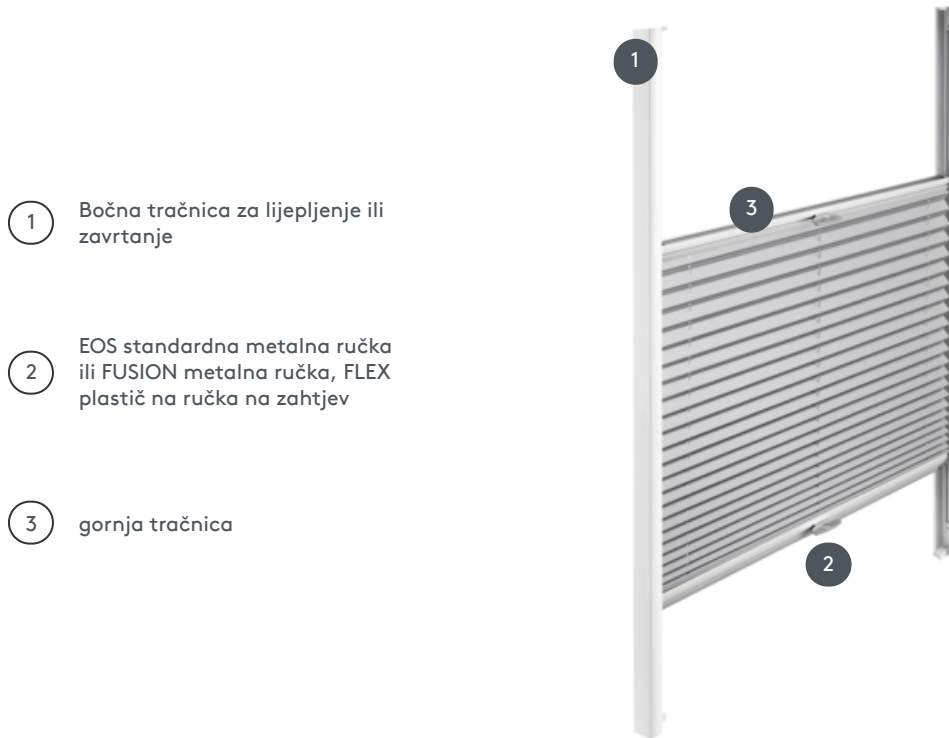

# PLISIRANJE PL20SSVOU

Plisirana roleta za lijepljenje ili uvrtnanje prozora i vrata s nagibnim okretanjem, kojom se upravlja ručkama na gornjoj i donjoj tračnici.

1 Bočna tračnica za lijepljenje ili zavrtnanje

2 EOS standardna metalna ručka ili FUSION metalna ručka, FLEX plastič na ručka na zahtjev

3 gornja tračnica