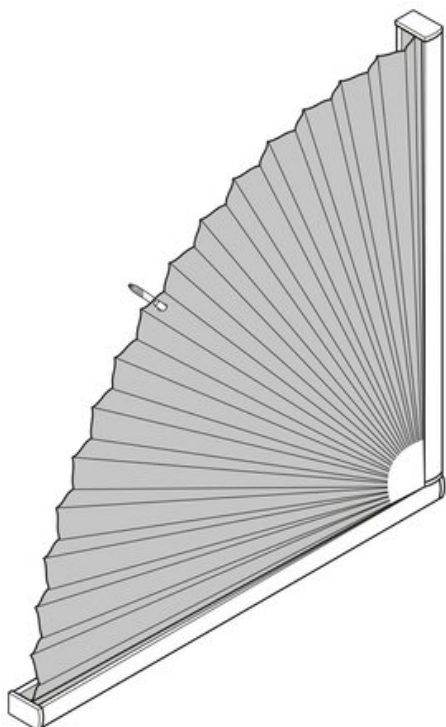

PLISIRANJE PL20SX90

Plisirana slijepa tipa SX90, fiksirana za četvrtine kružnih sustava.

vrsta montaže

zavrnut

min. /maks. masa

min. početna vrijednost 15
cm/maks. osnovna
vrijednost 60 cm

min. visina 10 cm/maks.
visina 60 cm