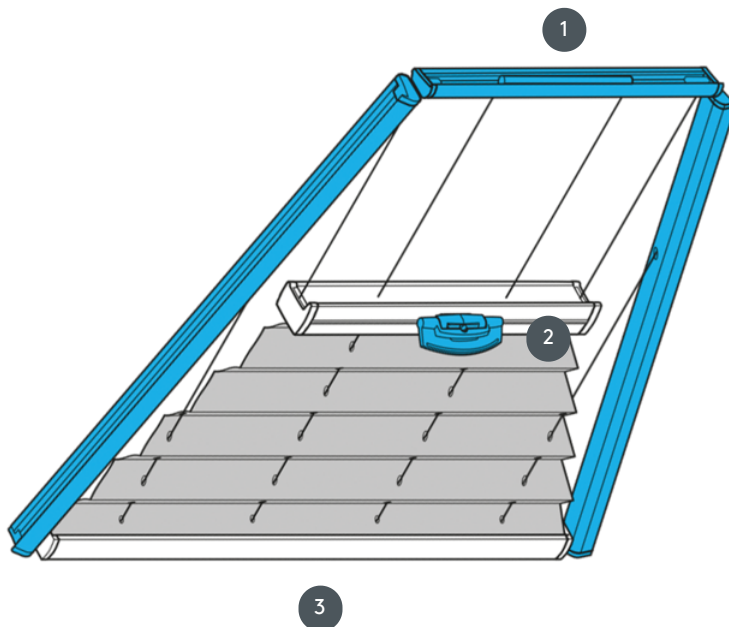

PLISOVÁNÍ PL20PLVT2

Plisovaná žaluzie typu PLVT2 pro lichoběžníkový stropní systém s ovládním rukojetí. Pevné napínací kabely. Systém lze také namontovat vzhůru nohama, tj. závěs se zavírá shora dolů.

1 Pevná horní lišta (min. 11,6 cm)

2 FLEX plastová rukojeť, skládací

3 Pevná spodní kolejnice

typ montáže

buď šroubované nebo s montážním profilem

min. /max. hmotnost

min. šířka 15 cm/max. šířka 150 cm

min. výška 10 cm/max. výška 250 cm

číšník

pomocí ovládací rukojeti (není-li dosažitelný ručně, pomocí ovládací tyče)

barva tkaniny

podle nejnovější kolekce