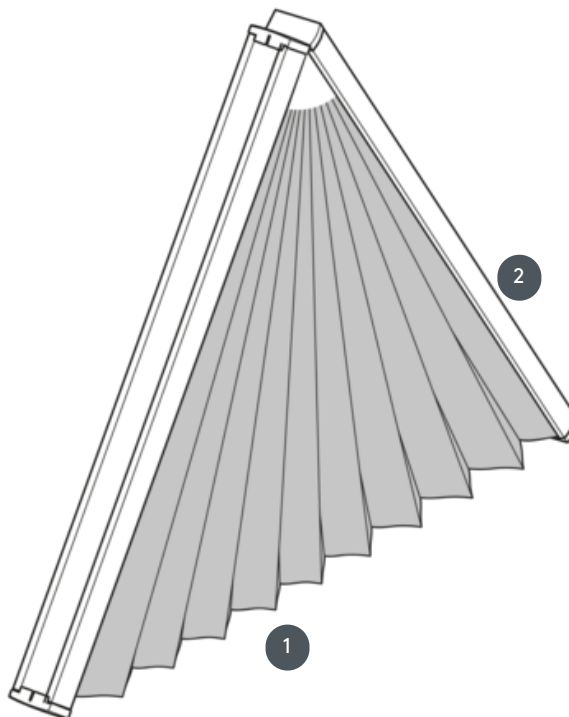

PLISIRANJE PL20SXDR

Plisirana roleta, tip SXDR, fiksna, ne može se raditi.

1 Širina izračuna

2 Iznos izračuna

vrsta montaže

zavrnut

min. /maks. masa

min. širina 20 cm/maks.
širina 120 cm

min. visina 10 cm/maks.
visina 120 cm

konobar

Sustav nije operativan!

boja tkanine

prema najnovijoj kolekciji