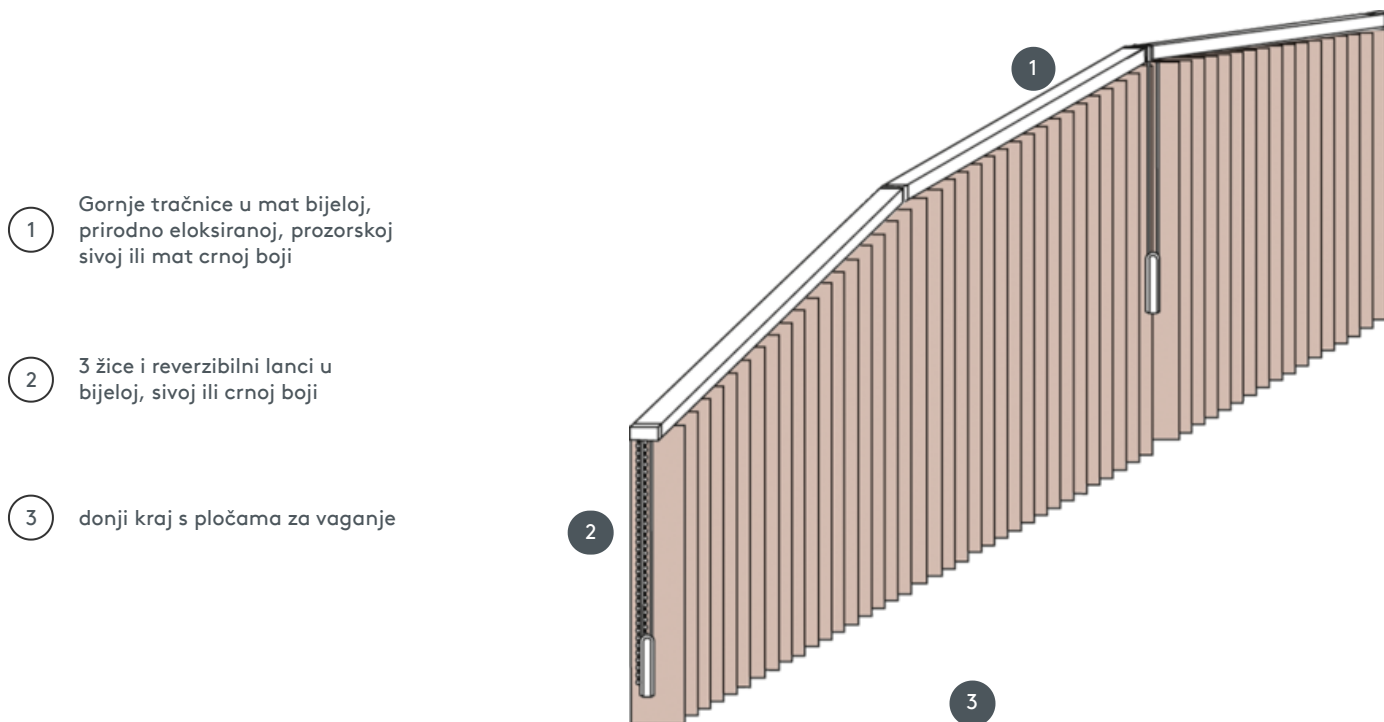

VERTIKALNE ROLETE VJ070-S

Kompletni sustav vertikalnog slijepa za montažu na strop s montažnim kopčama. Montažni nosači za zidnu montažu uz dodatnu cijenu.

- 1 Gornje tračnice u mat bijeloj, prirodno eloksiranoj, prozorskoj sivoj ili mat crnoj boji
- 2 3 žice i reverzibilni lanci u bijeloj, sivoj ili crnoj boji
- 3 donji kraj s pločama za vaganje

rassemblement

strop, zid, instalacijski profil

maks. masa

Dimenzije po zabatnom sustavu:
maks. nagib: 500 cm
maks. visina: 300 cm
maks. nagib: 55°

Dimenzije za standardni sustav:
min. širina 40 cm/maks. širina 695cm
maks. visina 400 cm
maks. površina 27 m²
maks. težina 20 kg

Mehanička boja

mat bijela (RAL 9016)
prirodni anodizirani aluminij (E6-EV1)
Siva struktura prozora (RAL 7040)
mat crna struktura (RAL 9005)
RAL posebna slika na zahtjev (uz nadoplatu)

konobar

s vezicom i reverzibilnim lancem (bijeli, sivi ili crni)
bilo lijevo ili desno