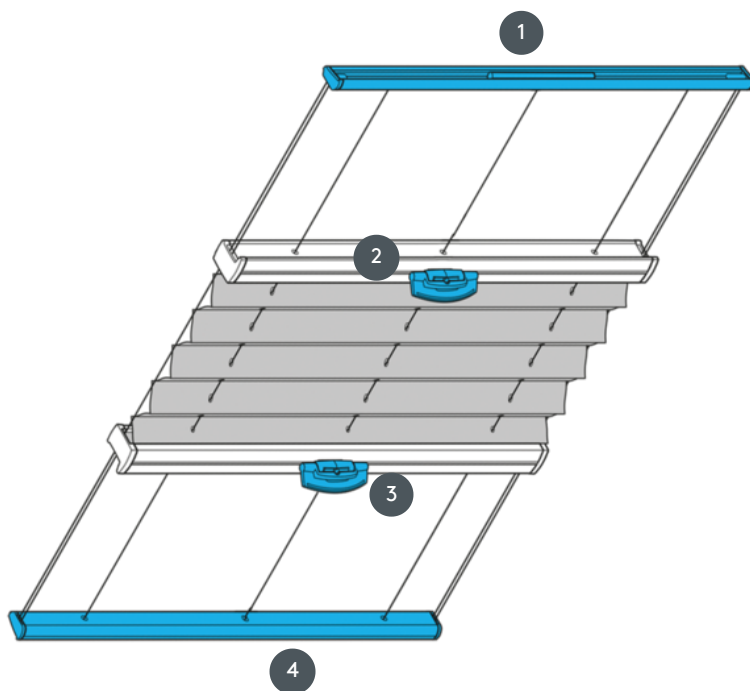

PLISIRANJE PL20PLVOU

Plisirana roleta tipa PLVOU za ugradnju na strop. Fiksni zatezni kabeli, udaljenost cca. 20 cm.

- 1 Popravak gornje tračnice
- 2 FLEX plastična ručka, sklopiva
- 3 FLEX plastična ručka, sklopiva
- 4 Fiksna donja tračnica

vrsta montaže

vijčani ili s montažnim profilom

min. /maks. masa

min. početna vrijednost 15 cm/maks. osnovna vrijednost 128 cm

min. visina 10 cm/maks. visina 400 cm

konobar

pomoću upravljačke ručke (ako se ne može doći ručno pomoću upravljačke šipke)