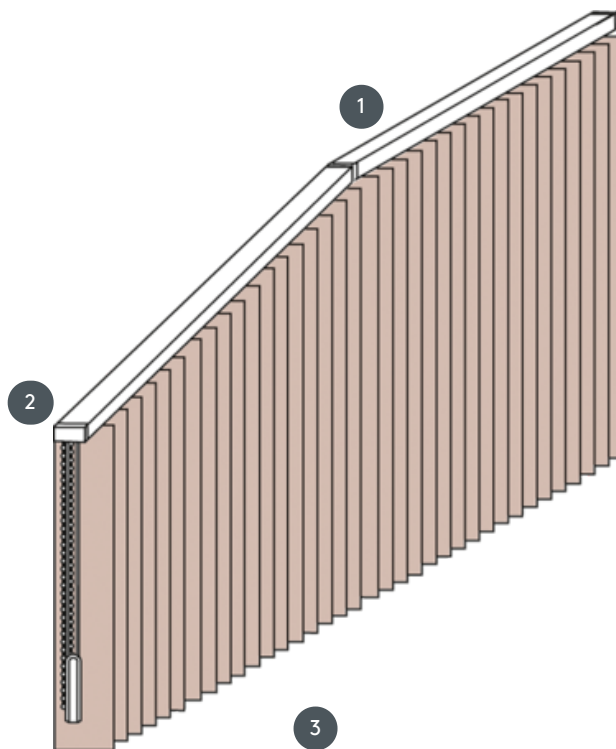

# VERTIKALNE ROLETE

## VJ060-S

Kompletni sustav vertikalnog slijepa za montažu na strop s montažnim kopčama. Montažni nosači za zidnu montažu uz dodatnu cijenu.

- 1 Gornje tračnice u mat bijeloj, prirodno eloksiranoj, prozorskoj sivoj ili mat crnoj boji
- 2 2 žice i reverzibilni lanci u bijeloj, sivoj ili crnoj boji
- 3 donji kraj s pločama za vaganje

### rassemblement

strop, zid ili ugrađeni profil

### konobar

sa žicama i reverzibilnim lancima (bijeli, sivi ili crni)  
Uvijek otvorena i zatvorena izvana