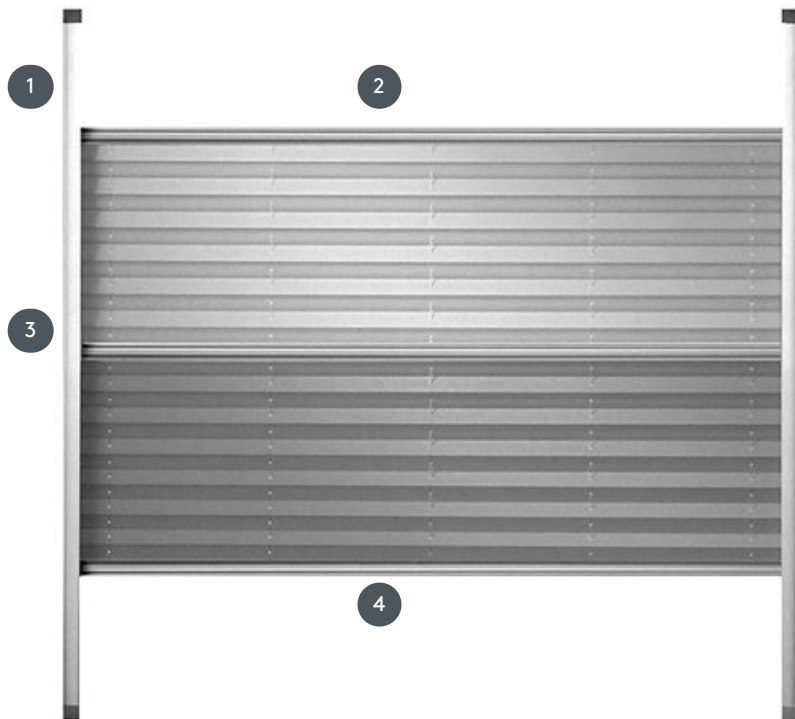

PLISIRANJE PL20SKPLOUTN

Plisirana roleta "Skylight" za krovne prozore sa bočnim vodilicama i dnevnoćnim vješanjem.

1 Bočna vodilica

2 gornja ručka

3 srednja ručka

4 donja ručka

rassemblement

na krovnom prozoru
(nije prikladno za električne
Velux prozore)

min. /maks. masa

min. širina 30 cm/maks.
širina 80 cm

min. visina 30 cm/maks.
visina 150 cm

maks. površina 1.2 m²

konobar

S trakom ručke na dnu,
sredini i vrhu
(rad putem upravljačke
šipke moguć za više
prozore)