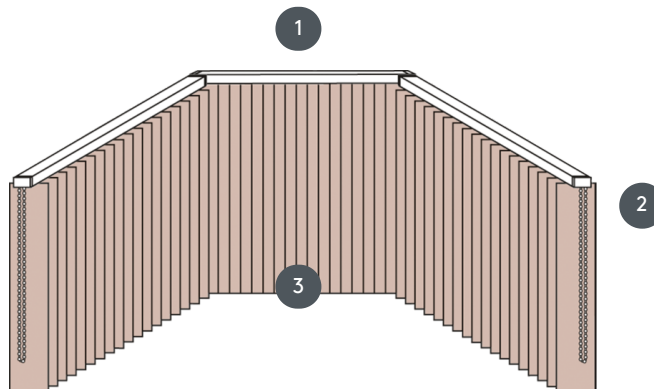

# VERTIKÁLNÍ ŽALUZIE VJ032-M

Kompletní systém vertikální žaluzie pro montáž na strop s montážními sponami. Montážní konzoly pro montáž na stěnu za příplatek.

- 1 Horní lišty v matné bílé barvě, přírodní eloxovaná, okenní šedá nebo matná černá
- 2 Nekonečné řetězy v bílém, šedém, černém nebo kovovém řetízku na vyžádání
- 3 spodní konec s váhovými deskami

## sdužování

strop, stěna nebo vestavěný profil

## min. /max. rozměry

Šířka výpočtu = celková šířka systému = šířka B1 + šířka B2 + šířka FB3  
(POZOR uveďte rozměry stěny!)  
Výpočtová výška = celkové výšky systému = dokončená výška FH1 + dokončená výška FH2 + dokončená výška FH3

### Rozměry na hotovou šířku:

min. šířka 40 cm/max. šířka 600cm  
max. výška 400 cm  
max. plocha 24 m<sup>2</sup>  
max. hmotnost 10 kg