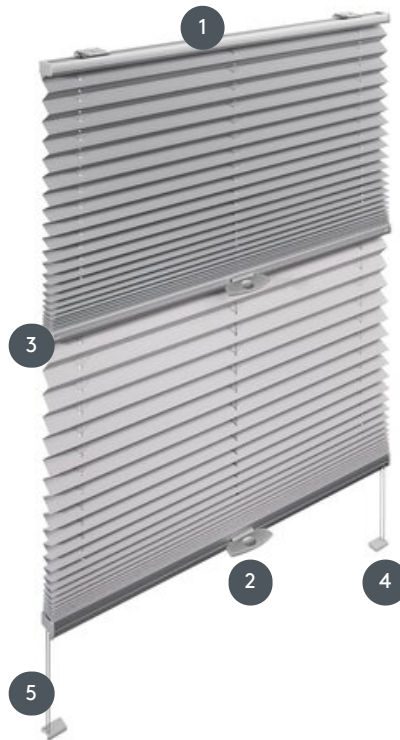

PLISIRANJE PL20VTN

Plisirana roleta s 2 vješalice (dan/noć) za prozore s nagibnim okretanjem i balkonska vrata, kojom upravljaju ručke na dvije pokretne tračnice.

- 1 Gornja tračnica (fiksna)
- 2 EOS standardna metalna ručka ili FUSION metalna ručka, FLEX plastič na ručka na zahtjev
- 3 Radna tračnica (srednja i donja tračnica mogu se pomicati pojedinačno)
- 4 Spanish Shower
- 5 Kabel za vezanje

vrsta montaže

zavrnut

min. /maks. masa

min. širina 15 cm/maks.
širina 120 cm

min. visina 10 cm/maks.
visina 220 cm

maks. površina 2,5 m²
(maks. površina po zavjesi!)

konobar

pomoću ručki na 2
upravljajuće tračnice