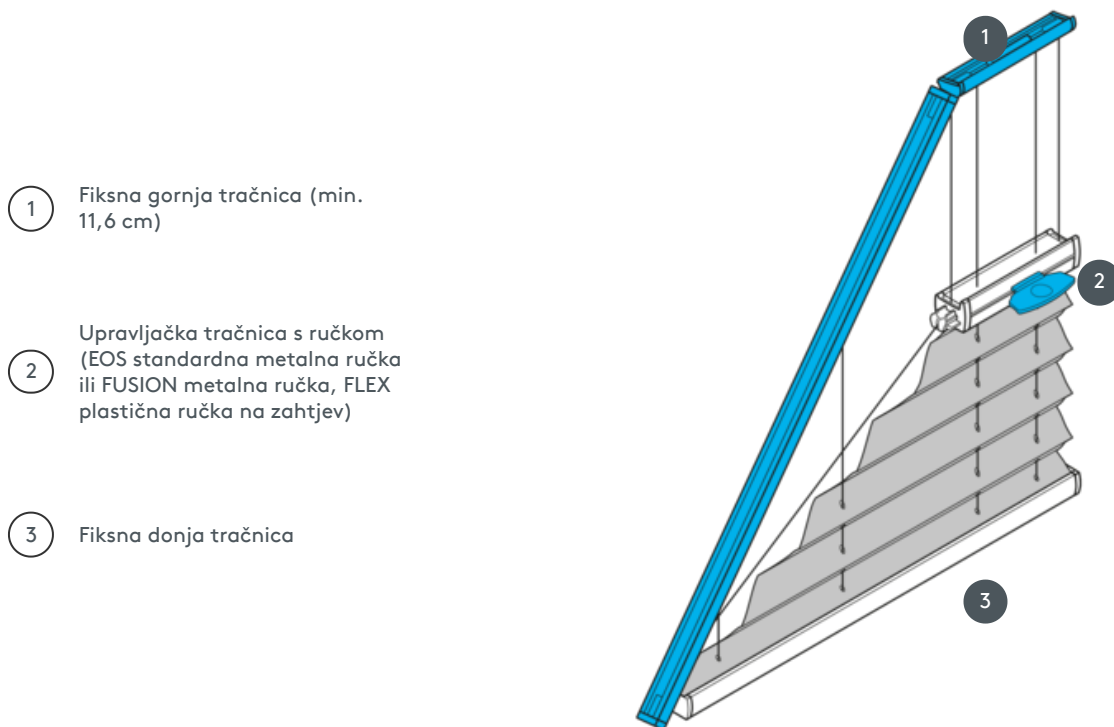

PLISIRANJE PL20SVDR1

SVDR1 plisirana roleta, zategnuta, s ručkom Fiksni zatezni kabeli - sustav se također može montirati naopako (zavjesa se zatvara odozgo prema dolje)

- 1 Fiksna gornja tračnica (min. 11,6 cm)
- 2 Upravljačka tračnica s ručkom (EOS standardna metalna ručka ili FUSION metalna ručka, FLEX plastična ručka na zahtjev)
- 3 Fiksna donja tračnica

vrsta montaže

zavrnut

min. /maks. masa

min. početna vrijednost 15 cm/maks. početna vrijednost 100 cm

min. visina 10 cm/maks. visina 250 cm

konobar

pomoću ručke na upravljačkoj tračnici

boja tkanine