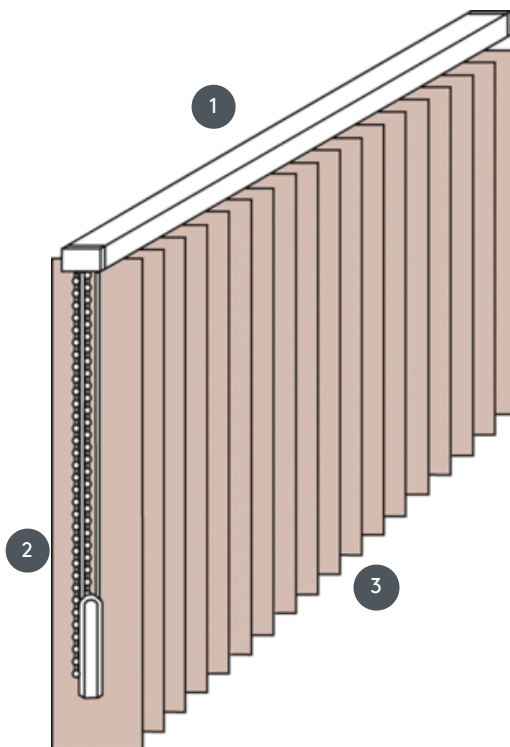

FÜGGŐLEGES REDŐNYÖK VJ041-S

Függőleges redőny komplett rendszer a mennyezetre szereléshez rögzítőkapcsokkal. Rögzítő konzolok falra szereléshez felár ellenében.

- 1 Felső sín matt fehér, természetes eloxált, ablakszürke vagy matt fekete színben
- 2 Húzószinór és visszafordítható lánc fehér, szürke vagy fekete színben
- 3 alsó vége súlyozólemezekkel

összhangban

mennyezet, fal vagy beépített profil

min. /max. méretek

min. szélesség 40 cm/max. szélesség 695cm
max. magasság 400 cm
max. terület 27 m²
max. súly 20 kg

Mechanikus szín

matt fehér (RAL 9016)
természetes eloxált alumínium (E6-EV1)
Ablakszürke szerkezet (RAL 7040)
matt fekete szerkezet (RAL 9005)
RAL különleges festmény kérésre (felár ellenében)

pincér

Fehér, szürke vagy fekete húzószinórral és reverzibilis láncsal
Működés balra vagy jobbra