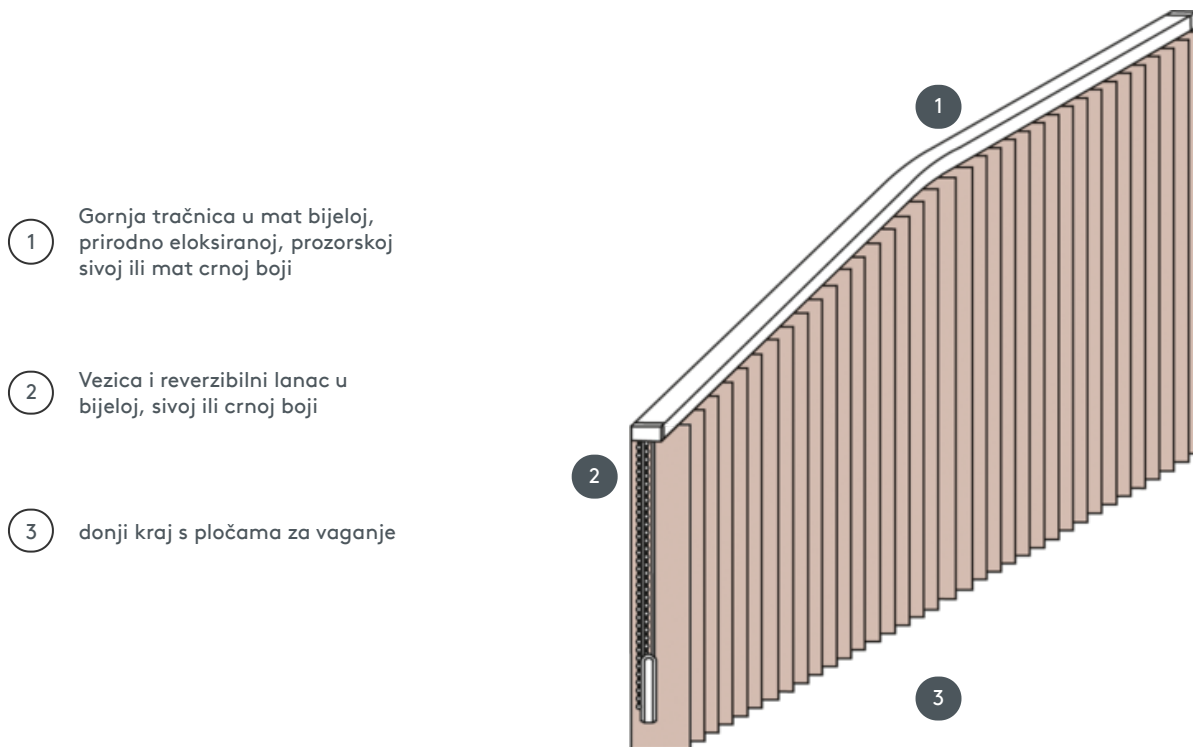

VERTIKALNE ROLETE

VJ092-S

Kompletni sustav vertikalnog slijepa za montažu na strop s montažnim kopčama. Montažni nosači za zidnu montažu uz dodatnu cijenu.

- 1 Gornja tračnica u mat bijeloj, prirodno eloksiranoj, prozorskoj sivoj ili mat crnoj boji
- 2 Vezica i reverzibilni lanac u bijeloj, sivoj ili crnoj boji
- 3 donji kraj s pločama za vaganje

rassemblement

strop, zid ili ugrađeni profil

min. /maks. dimenzije

maks. širina: 560 cm,
maks. visina: 400cm
najmanji radijus za oštricu
od 89 mm: 50 cm
najmanji radijus za oštricu
od 127 mm: 50 cm

Mehanička boja

mat bijela (RAL 9016)
prirodni anodizirani
aluminij (E6-EV1)
Siva struktura prozora (RAL
7040)
mat crna struktura (RAL
9005)
RAL posebna slika na
zahtjev (uz nadoplatu)

konobar

S vezicom i reverzibilnim lancem
u bijeloj, sivoj ili crnoj boji
Operacija lijevo ili desno