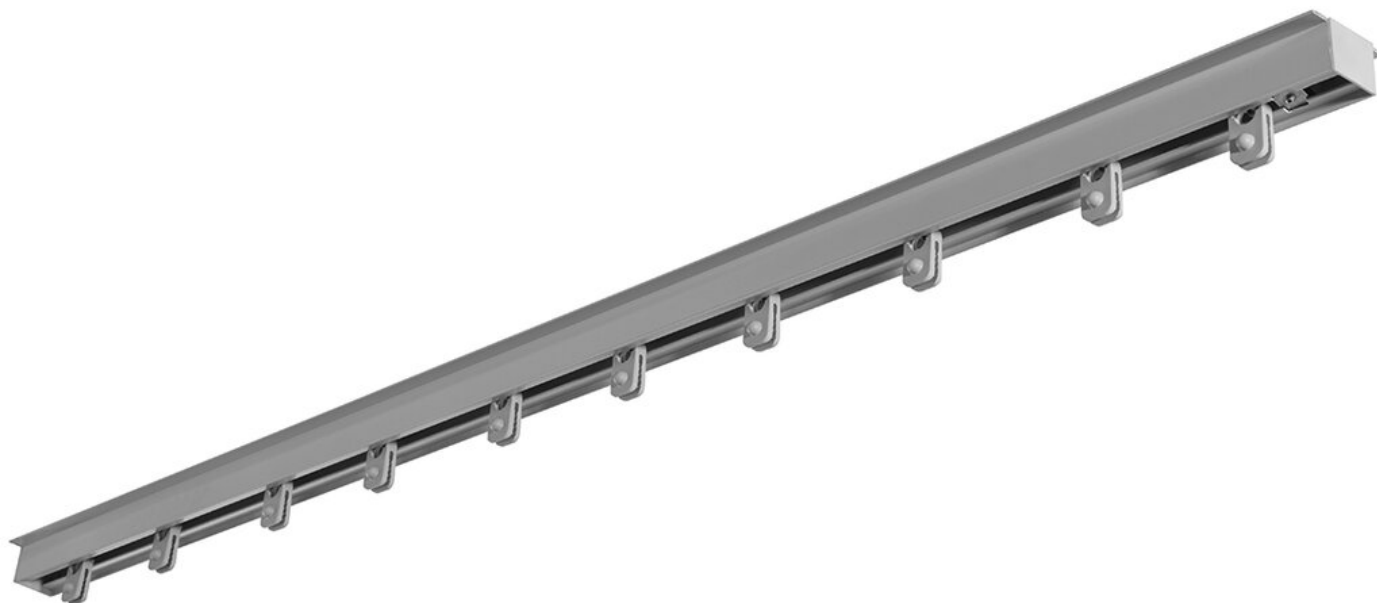

ALUMINIJASTE TIRNICE HM20110 OUTDOOR

Profili zavese so izdelani iz lahkega aluminija in so elegantna rešitev za široko paleto aplikacij.

naključno

odeja

maks. teža zavese

12-15 kg na linearni meter

Barve tirnic

bela (RAL 9016)
siva (RAL 7038)

Polmer upogibanja (standardno)

30 cm

Prečni prerez