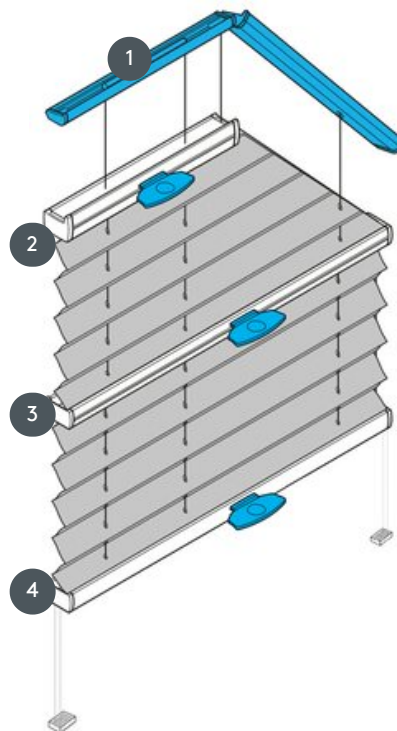

PLISIRANJE PL20SV5OU

SV5OU plisirana roleta, zategnuta, s ručkom.

- 1 Fiksna gornja tračnica (min. 11,6 cm)
- 2 Upravljačka tračnica s ručkom (EOS standardna metalna ručka ili FUSION metalna ručka, FLEX plastična ručka na zahtjev)
- 3 Upravljačka tračnica s ručkom (EOS standardna metalna ručka ili FUSION metalna ručka, FLEX plastična ručka na zahtjev)
- 4 Upravljačka tračnica s ručkom (EOS standardna metalna ručka ili FUSION metalna ručka, FLEX plastična ručka na zahtjev)

vrsta montaže

zavrnut

min. /maks. masa

min. početna vrijednost 35 cm/maks. osnovna vrijednost 120 cm

Maksimalne dimenzije

visine:
min. visina 30 cm/maks. visina 200 cm

maks. površina 2,0 m²

konobar