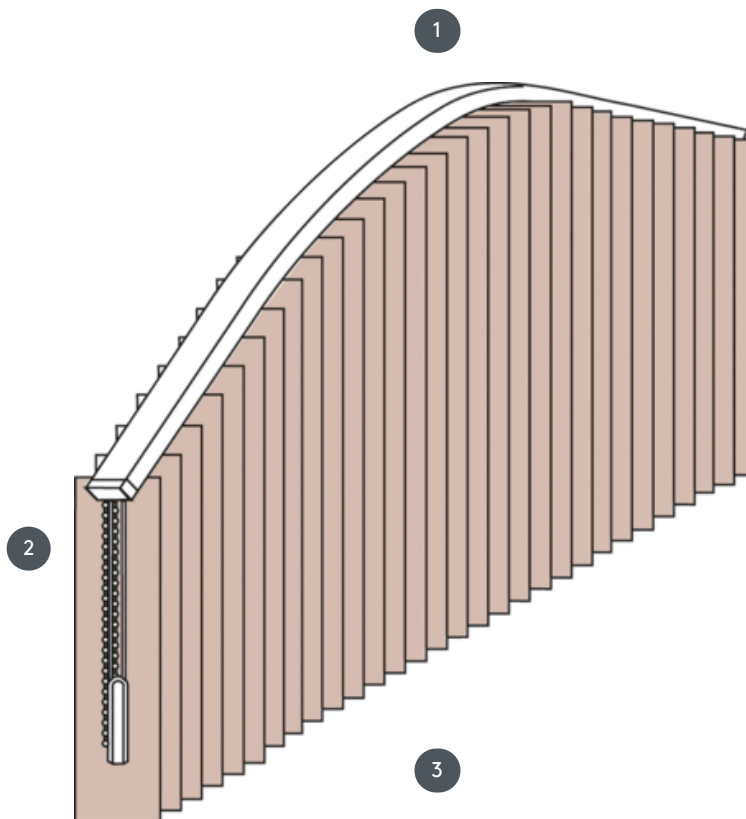

# VERTIKALNE ROLETE

## VJ091-S

Kompletni sustav vertikalnog slijepa za montažu na strop s montažnim kopčama. Montažni nosači za zidnu montažu uz dodatnu cijenu.

- 1 Gornja tračnica u mat bijeloj, prirodno eloksiranoj, prozorskoj sivoj ili mat crnoj boji
- 2 Vezica i reverzibilni lanac u bijeloj, sivoj ili crnoj boji
- 3 donji kraj s pločama za vaganje

### rassemblement

strop, zid ili ugrađeni profil

### min. /maks. dimenzije

maks. širina: 560 cm,  
maks. visina: 400cm  
najmanji radijus za oštricu  
od 89 mm: 50 cm  
najmanji radijus za oštricu  
od 127 mm: 50 cm