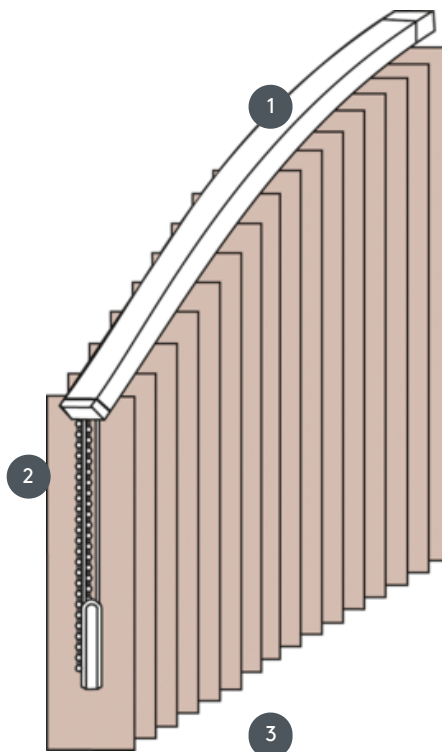

VERTIKALNE ROLETE

VJ096-S

Kompletni sustav vertikalnog slijepa za montažu na strop s montažnim kopčama. Montažni nosači za zidnu montažu uz dodatnu cijenu.

- 1 Gornja tračnica u mat bijeloj, prirodno eloksiranoj, prozorskoj sivoj ili mat crnoj boji
- 2 Vezica i reverzibilni lanac u bijeloj, sivoj ili crnoj boji
- 3 donji kraj s pločama za vaganje

rassemblement

strop ili zid

min. /maks. dimenzije

maks. širina: 560 cm,
maks. visina: 400cm
najmanji radijus za oštricu
od 89 mm: 50 cm
najmanji radijus za oštricu
od 127 mm: 50 cm

Mehanička boja

mat bijela (RAL 9016)
prirodni anodizirani
aluminij (E6-EV1)
Siva struktura prozora (RAL
7040)
mat crna struktura (RAL
9005)
RAL posebna slika na
zahtjev (uz nadoplatu)

konobar

S vezicom i reverzibilnim lancem
u bijeloj, sivoj ili crnoj boji
Operacija lijevo ili desno