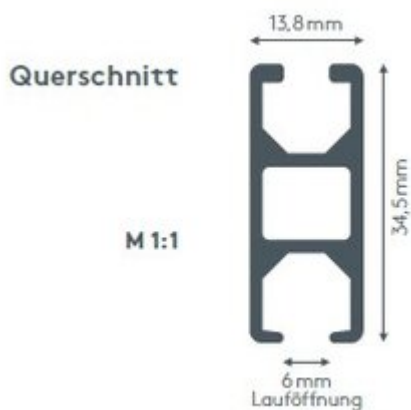

Keresztmetszet

További információkat a leha.at oldalon talál.
Projekthez kapcsolódó speciális kivitelek kérésre.
Minden érték a gyártó által megadott érték, gyártással kapcsolatos ingadozások lehetségesek.
Stand 20.11.2024