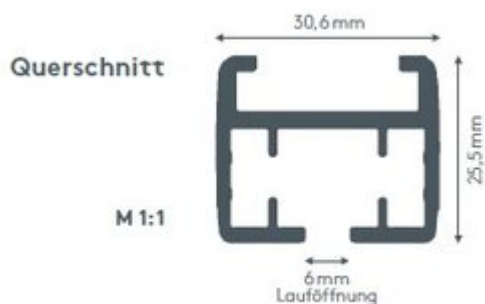

průřez

Další informace naleznete na stránkách leha.at
Speciální vzory související s projektem jsou k dispozici na vyžádání.
Všechny hodnoty jsou uvedeny výrobcem, jsou možné výkyvy související s výrobou.
Stojan 25.10.2024