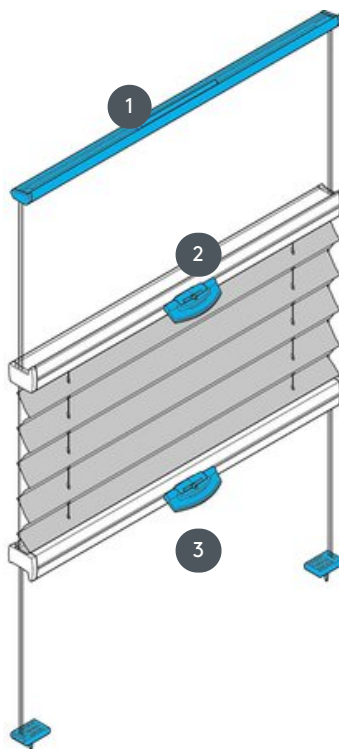

PLISIRANJE PL20DVOU

Plisirana roleta tipa DVOU za krovne prozore s zateznim žicama.
Sustav se može istovremeno otvarati i zatvoriti odozgo i odozdo.
Sustav se također može montirati naopako.

- 1 Popravlak gornje tračnice
- 2 EOS standardna metalna ručka ili FUSION metalna ručka, FLEX plastič na ručka na zahtjev
- 3 FLEX plastična ručka, sklopiva

vrsta montaže

zavrnut

min. /maks. masa

min. širina 15 cm/maks.
širina 120 cm

min. visina 10 cm/maks.
visina 150 cm

maks. površina 1.8 m²

konobar

pomoću upravljačke ručke