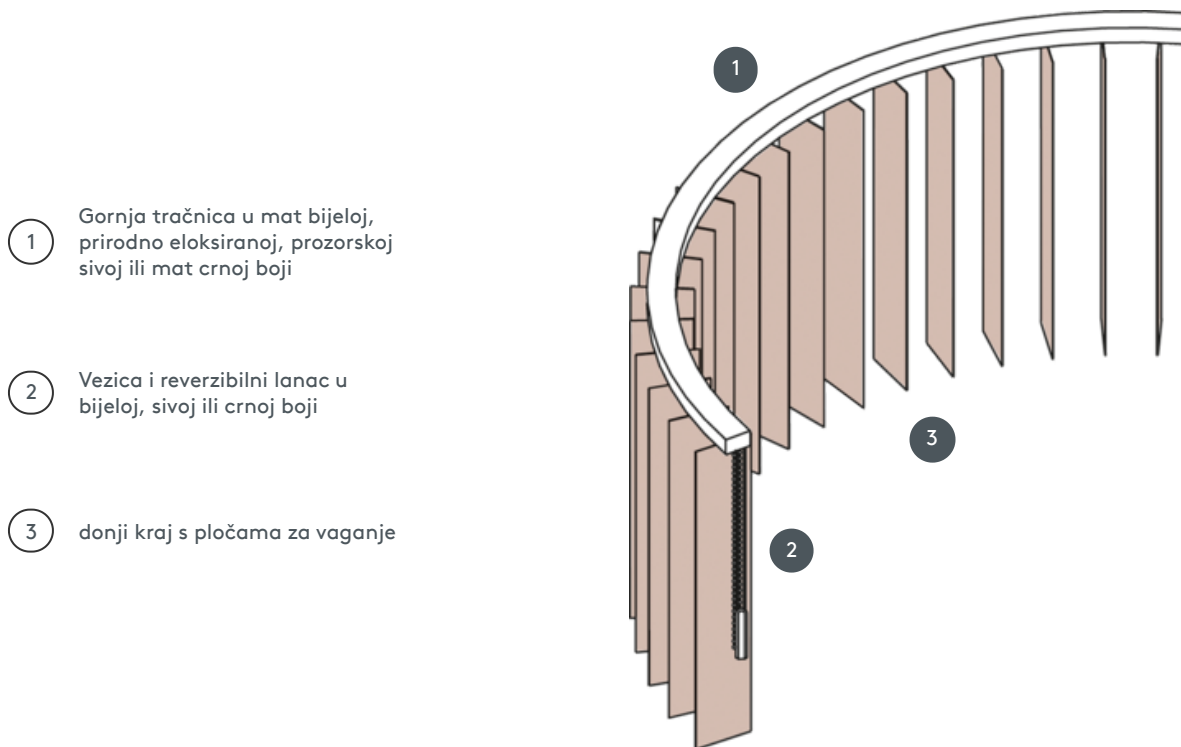

VERTIKALNE ROLETE

VJ080-S

Kompletni sustav vertikalnog slijepa za montažu na strop s montažnim kopčama. Montažni nosači za zidnu montažu uz dodatnu cijenu.

- 1 Gornja tračnica u mat bijeloj, prirodno eloksiranoj, prozorskoj sivoj ili mat crnoj boji
- 2 Vezica i reverzibilni lanac u bijeloj, sivoj ili crnoj boji
- 3 donji kraj s pločama za vaganje

rassemblement

strop ili zid

min. /maks. dimenzije

maks. širina: 560 cm (= maks. produžena duljina tračnice), maks. visina: 400cm
najmanji radijus za 63 mm i 89 mm letvice: 65 cm
najmanji radijus za oštricu od 127 mm: 90 cm

Mehanička boja

mat bijela (RAL 9016)
prirodni anodizirani aluminij (E6-EV1)
Siva struktura prozora (RAL 7040)
mat crna struktura (RAL 9005)
RAL posebna slika na zahtjev (uz nadoplatu)

konobar

S vezicom i reverzibilnim lancem u bijeloj, sivoj ili crnoj boji
Operacija lijevo ili desno