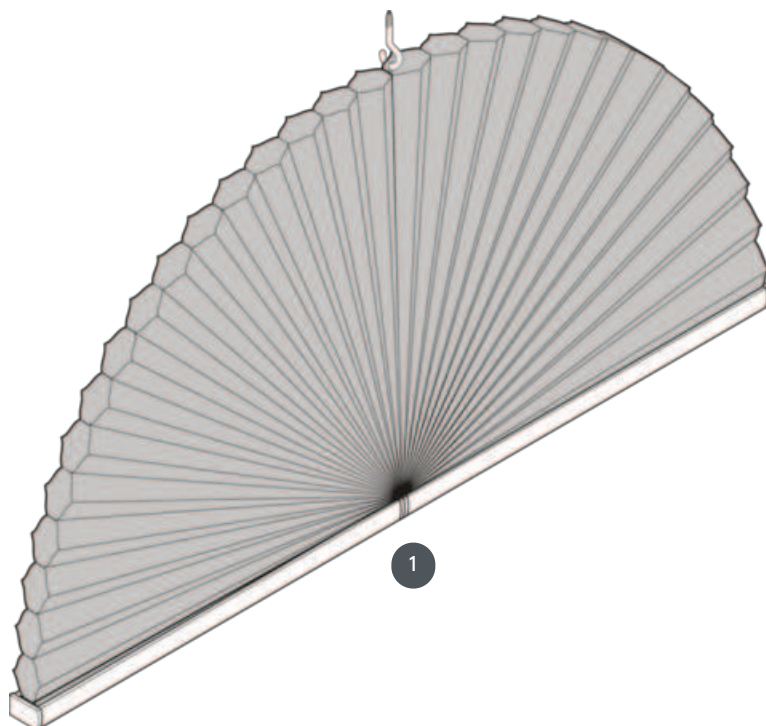

DUETTI DU25SX180

Sistema fisso a semicerchio, non utilizzabile.

1 Guida fissa (non utilizzabile)

tipo di montaggio

avvitato

min. /massa massima

linea di base minima 15
cm/linea di base massima
120 cm

altezza minima 15
cm/altezza massima 60 cm

area massima 0,8 m²

cameriere

non operabile

colore del tessuto

secondo l'ultima collezione