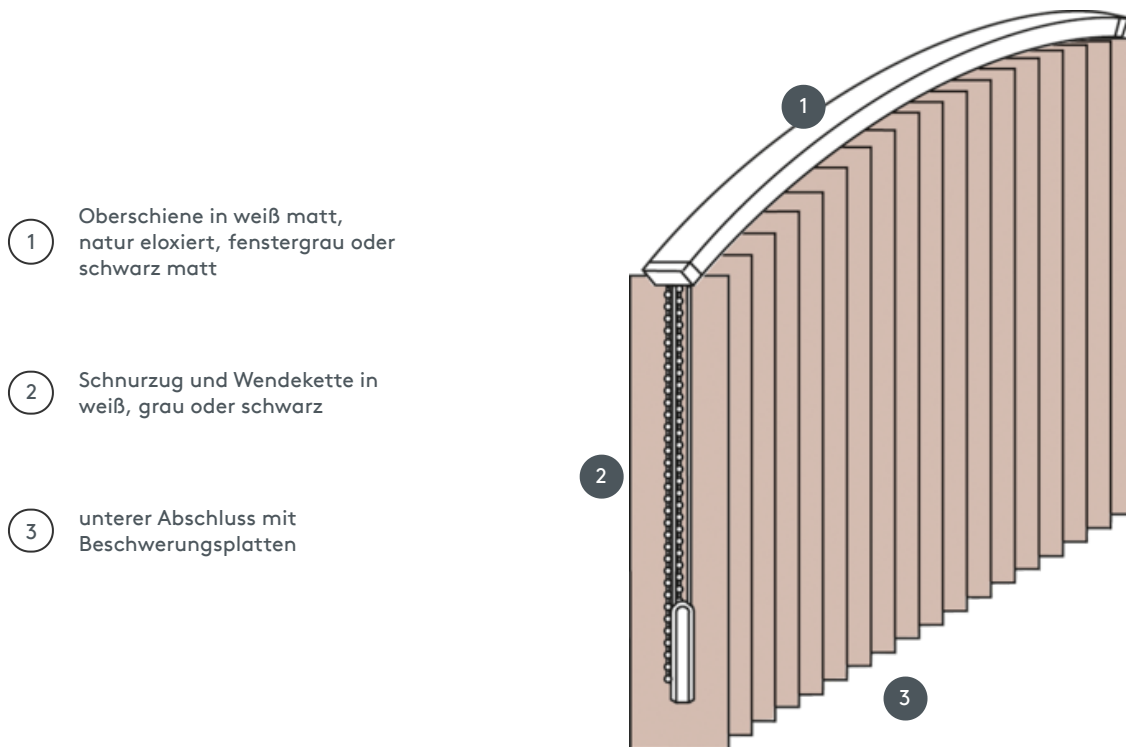

VERTIKALJALOUSIE VJ090-S

Vertikaljalousie komplette Anlage für die Montage an die Decke mit Befestigungsclips. Befestigungsträger für die Wandmontage gegen Aufzählung.

- 1 Oberschiene in weiß matt, natur eloxiert, fenstergrau oder schwarz matt
- 2 Schnurzug und Wendekette in weiß, grau oder schwarz
- 3 unterer Abschluss mit Beschwerungsplatten

Montage

Decke oder Wand

min./max. Maße

max. Breite: 560 cm, max. Höhe: 400cm
kleinster Radius für 89 mm Lamelle: 50 cm
kleinster Radius für 127 mm Lamelle: 50 cm

Mechanikfarbe

weiß matt (RAL 9016)
aluminium natur eloxiert (E6-EV1)
fenstergrau struktur (RAL 7040)
schwarz matt struktur (RAL 9005)
RAL-Sonderlackierung auf Wunsch (gegen Aufzählung)

Bedienung

mittels Schnurzug und Wendekette in weiß, grau oder schwarz
Bedienung wahlweise links oder rechts