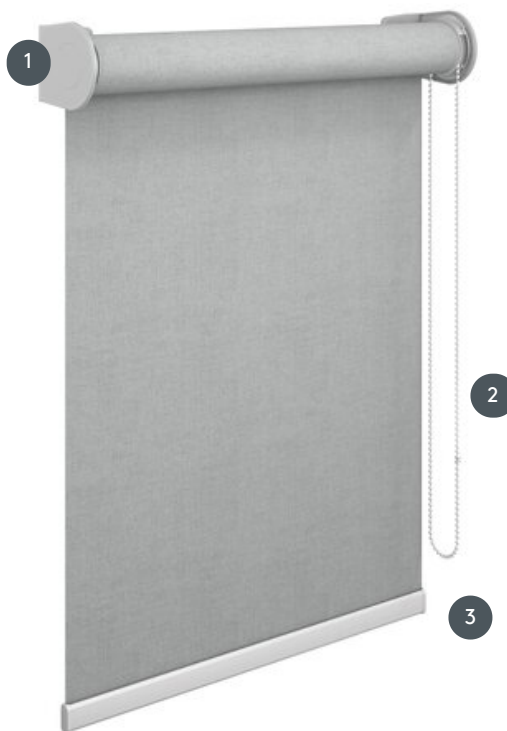

# ROLLO KKRO-XL

Verižna vlečna roleta s kovinskimi trakovi in plastičnimi pokrovi. Posebej primeren za velike steklene površine, s kompenzacijsko vzmetjo za lažje delovanje.

- 1 Kovinski nosilec s plastičnimi pokrovi, vključno z vgrajeno vzmetjo za lažje upravljanje
- 2 Kovinska kroglična veriga, lahko upravljate levo ali desno
- 3 Zunanja podlaga v beli (standardni), sivi (naravni eloksirani aluminij) ali črni

## naključno

strop ali stena

## natakar

s kovinsko kroglično verigo na strani