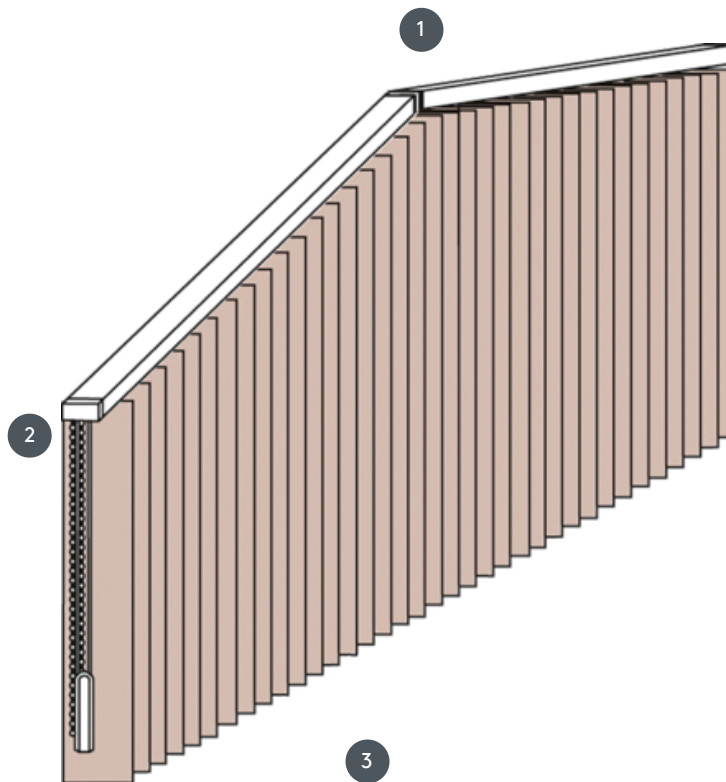

# VERTIKALNE ROLETE VJ050-S

Kompletni sustav vertikalnog slijepa za montažu na strop s montažnim kopčama. Montažni nosači za zidnu montažu uz dodatnu cijenu.

- 1 Gornje tračnice u mat bijeloj, prirodno eloksiranoj, prozorskoj sivoj ili mat crnoj boji
- 2 2 žice i reverzibilni lanci u bijeloj, sivoj ili crnoj boji
- 3 donji kraj s pločama za vaganje

## rassemblement

strop, zid ili ugrađeni profil

## maks. masa

Dimenzije po sustavu:

maks. nagib: 500 cm  
maks. visina: 300 cm  
maks. nagib: 55°

## konobar

sa žicama i reverzibilnim  
lancima (bijeli, sivi ili crni)  
Uvijek otvorena i zatvorena  
izvana