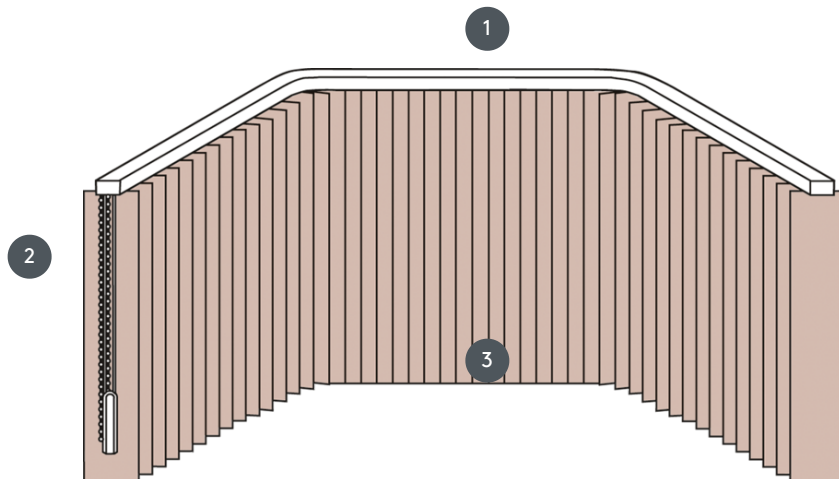

# VERTIKÁLNÍ ŽALUZIE VJ082-S

Kompletní systém vertikální žaluzie pro montáž na strop s montážními sponami. Montážní konzoly pro montáž na stěnu za příplatek.

- 1 Horní lišta v matné bílé barvě, přírodní eloxovaná, okenní šedá nebo matná černá
- 2 Šňůrka a oboustranný řetízek v bílé, šedé nebo černé barvě
- 3 spodní konec s váhovými deskami

## sdružování

strop nebo zeď

## min. /max. rozměry

max. šířka: 560 cm (= max. délka prodloužené kolejnice), max. výška: 400cm  
nejmenší poloměr pro lamely 63 mm a 89 mm: 65 cm  
nejmenší poloměr pro čepel 127 mm: 90 cm