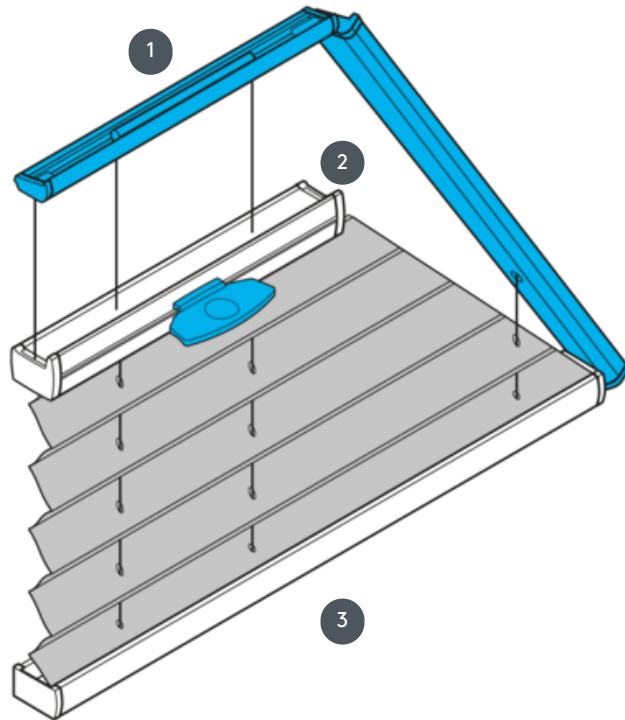

PLISIRANJE PL20SVT1

SVT1 plisirana roleta, zategnuta, s ručkom. Fiksni zatezni kabeli - sustav se također može montirati naopako (zavjesa se zatvara odozgo prema dolje)

- 1 Fiksna gornja tračnica (min. 11,6 cm)
- 2 Upravljačka tračnica s ručkom (EOS standardna metalna ručka ili FUSION metalna ručka, FLEX plastična ručka na zahtjev)
- 3 Fiksna donja tračnica

vrsta montaže

zavrnut

min. /maks. masa

min. osnovna vrijednost 40 cm/maks. osnovna vrijednost 150 cm

min. visina 10 cm/maks. visina 250 cm

maks. površina 5.0 m²

konobar

pomoću ručki na upravljačkim tračnicama