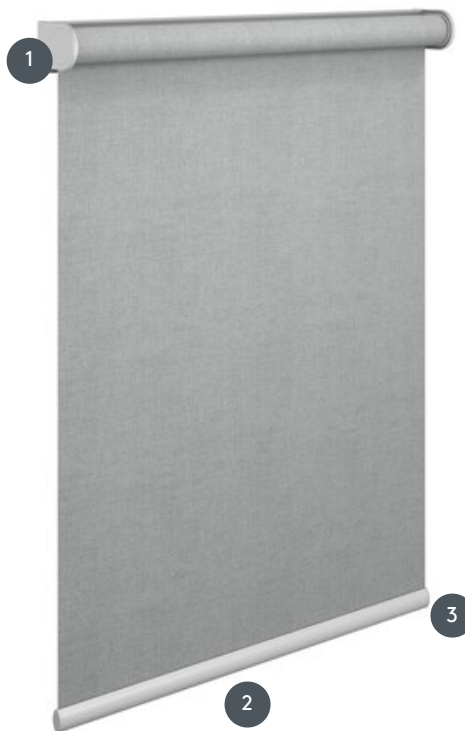

ROLLO LRRO-S

Roleta za balansiranje (LiTerise) standardno s montažnim profilom, metalnim nosačem i plastičnim poklopcima, ručno upravljanim (pomicanjem donje trake).

1

Metalni nosač s plastičnim poklopcima, s montažnim profilom za montažu kopče kao standard

2

Ručni rad pomicanjem vidljive donje trake

3

Vanjska baza u bijeloj (standardnoj), sivoj (prirodni anodizirani aluminij) ili crnoj boji

rassemblement

strop ili zid

min. /maks. dimenzije

min. širina 60 cm/maks. širina 250 cm

maks. visina 180 cm - sa širinom sustava 60 cm, inače maks. visina 250 cm

maks. površina 6 m²

promjer osovine

37mm

konobar

Ručni rad pomicanjem vanjske donje šipke, bez visećih kabela i lanaca, stoga donja šipka otporna na djecu mora biti dostupna ručno