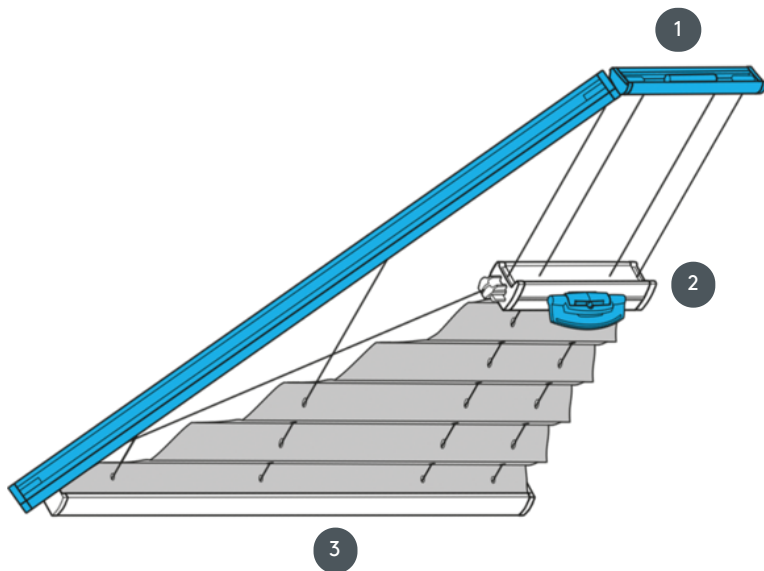

PLISIRANJE PL20PLVDR1

PLVDR1 plisirana roleta za trokutni stropni sustav s upravljanjem ručkom. Fiksni zatezni kabeli, udaljenost cca. 20 cm. Sustav se također može montirati naopako, tj. zavjesa se zatvara odozgo prema dolje.

- 1 Fiksna gornja tračnica (min. 11,6 cm)
- 2 FLEX plastična ručka, sklopiva
- 3 Fiksna donja tračnica

vrsta montaže

vijčani ili s montažnim profilom

min. /maks. masa

min. širina 15 cm/maks. širina 100 cm

min. visina 10 cm/maks. visina 250 cm

konobar

pomoću upravljačke ručke (ako nije dostupno ručno, pomoću upravljačke šipke)

boja tkanine

prema najnovijoj kolekciji