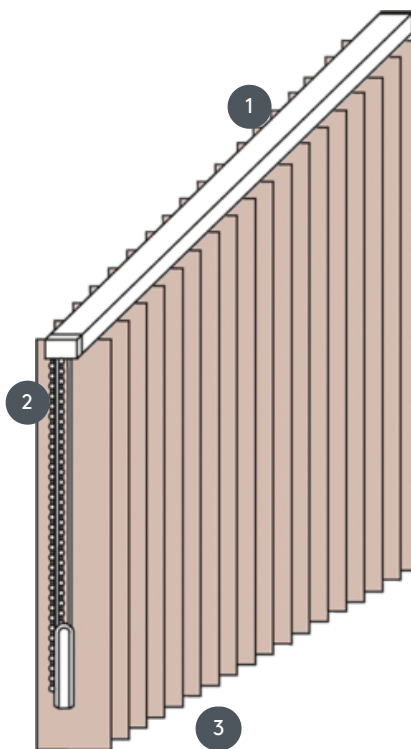

VERTIKALNE ROLETE VJ040-S

Kompletni sustav vertikalnog slijepa za montažu na strop s montažnim kopčama. Montažni nosači za zidnu montažu uz dodatnu cijenu.

- 1 Gornja tračnica u mat bijeloj, prirodno eloksiranoj, prozorskoj sivoj ili mat crnoj boji
- 2 Vezica i reverzibilni lanac u bijeloj, sivoj ili crnoj boji
- 3 donji kraj s pločama za vaganje

rassemblement

strop, zid ili ugrađeni profil

maks. masa

maks. nagib: 500 cm
maks. visina: 300 cm
maks. nagib: 55°

Mehanička boja

mat bijela (RAL 9016)
prirodni anodizirani
aluminij (E6-EV1)
Siva struktura prozora (RAL
7040)
mat crna struktura (RAL
9005)
RAL posebna slika na
zahtjev (uz nadoplatu)

konobar

s vezicom i reverzibilnim lancem
(bijeli, sivi ili crni)
bilo lijevo ili desno