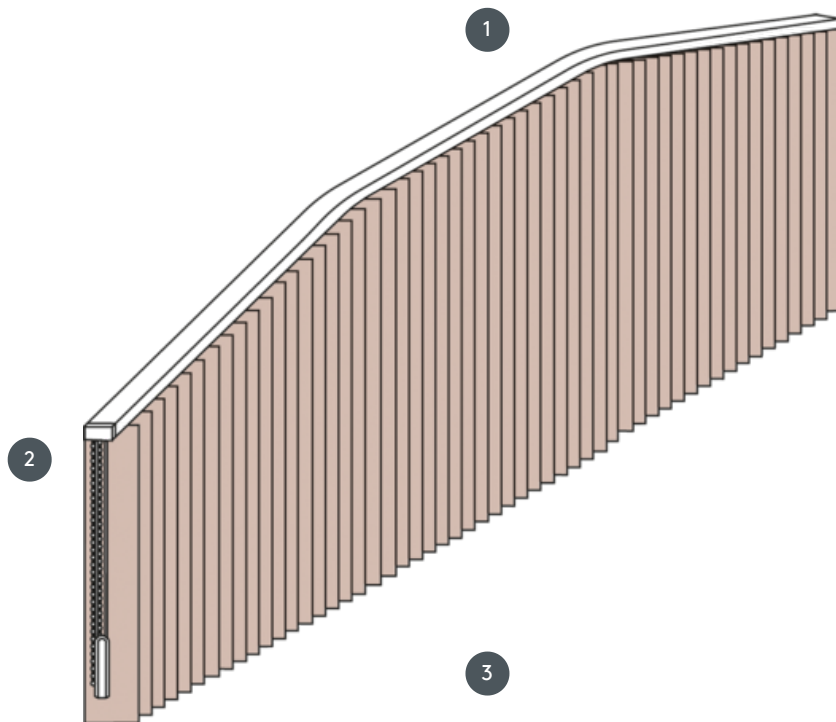

VERTIKALNE ROLETE

VJ093-S

Kompletni sustav vertikalnog slijepa za montažu na strop s montažnim kopčama. Montažni nosači za zidnu montažu uz dodatnu cijenu.

- 1 Gornja tračnica u mat bijeloj, prirodno eloksiranoj, prozorskoj sivoj ili mat crnoj boji
- 2 Vezica i reverzibilni lanac u bijeloj, sivoj ili crnoj boji
- 3 donji kraj s pločama za vaganje

rassemblement

strop ili zid

min. /maks. dimenzije

maks. širina: 560 cm,
maks. visina: 400cm
najmanji radijus za oštricu
od 89 mm: 50 cm
najmanji radijus za oštricu
od 127 mm: 50 cm

Mehanička boja

mat bijela (RAL 9016)
prirodni anodizirani
aluminij (E6-EV1)
Siva struktura prozora (RAL
7040)
mat crna struktura (RAL
9005)
RAL posebna slika na
zahtjev (uz nadoplatu)

konobar

S vezicom i reverzibilnim lancem
u bijeloj, sivoj ili crnoj boji
Operacija lijevo ili desno