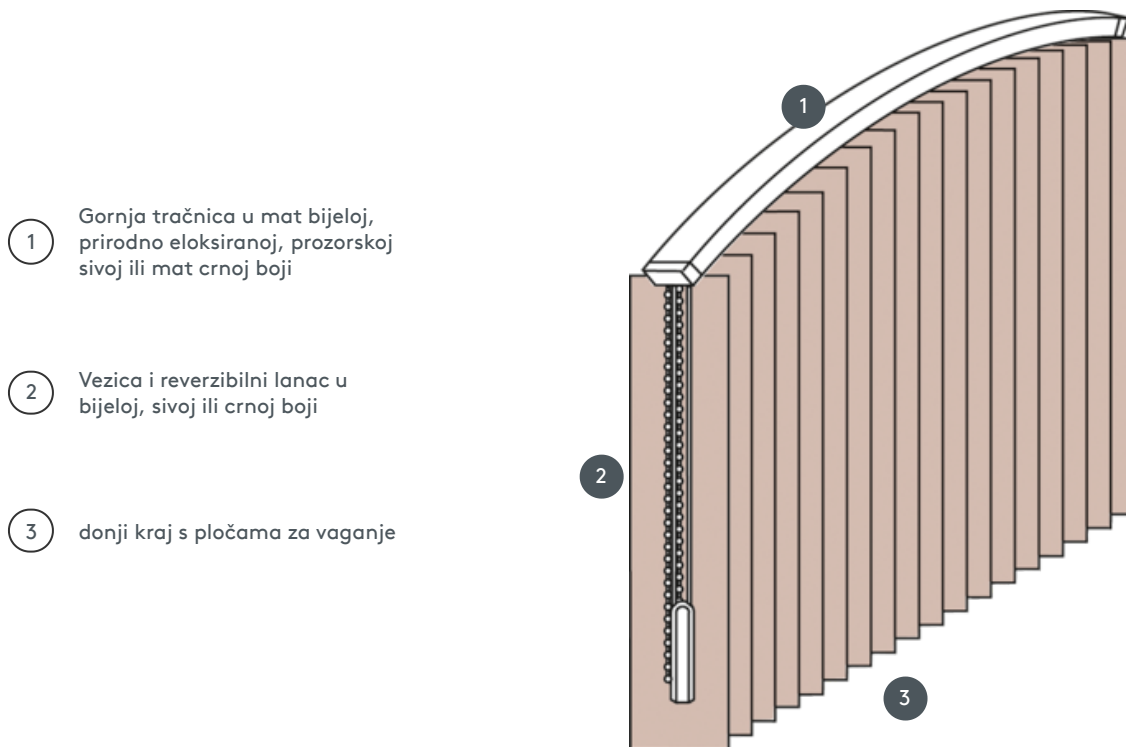

VERTIKALNE ROLETE VJ090-S

Kompletni sustav vertikalnog slijepa za montažu na strop s montažnim kopčama. Montažni nosači za zidnu montažu uz dodatnu cijenu.

- 1 Gornja tračnica u mat bijeloj, prirodno eloksiranoj, prozorskoj sivoj ili mat crnoj boji
- 2 Vezica i reverzibilni lanac u bijeloj, sivoj ili crnoj boji
- 3 donji kraj s pločama za vaganje

rassemblement

strop ili zid

min. /maks. dimenzije

maks. širina: 560 cm,
maks. visina: 400cm
najmanji radijus za oštricu
od 89 mm: 50 cm
najmanji radijus za oštricu
od 127 mm: 50 cm

Mehanička boja

mat bijela (RAL 9016)
prirodni anodizirani
aluminij (E6-EV1)
Siva struktura prozora (RAL
7040)
mat crna struktura (RAL
9005)
RAL posebna slika na
zahtjev (uz nadoplatu)