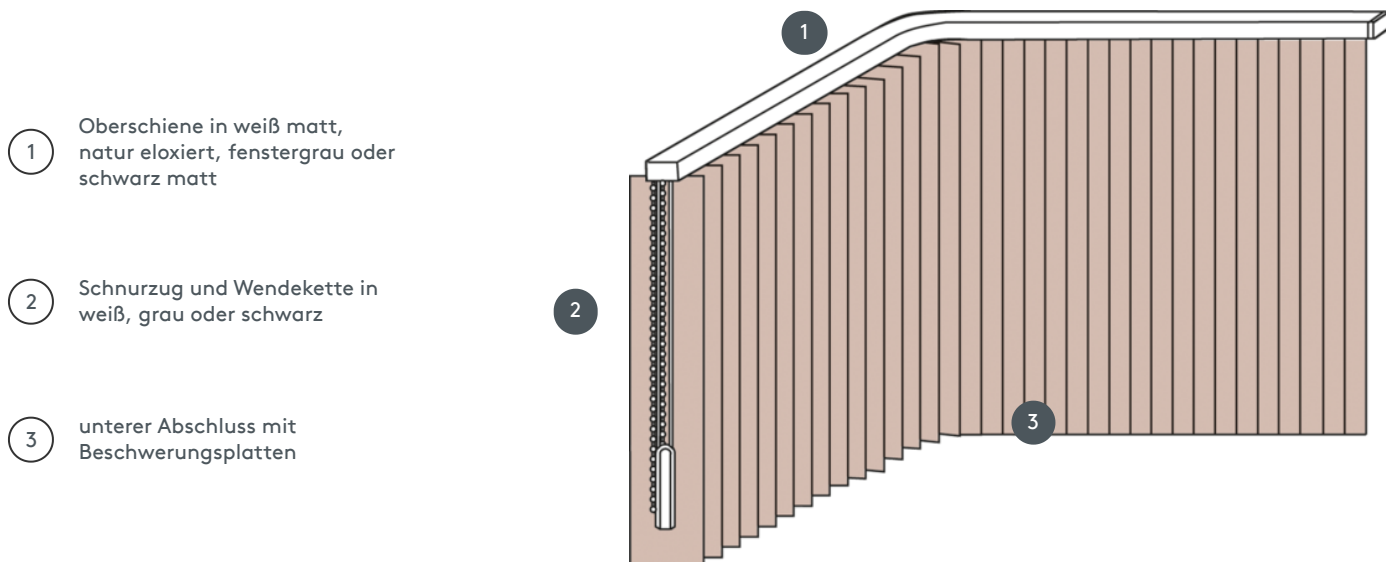

VERTIKALJALOUSIE VJ081-S

Vertikaljalousie komplette Anlage für die Montage an die Decke mit Befestigungsclips. Befestigungsträger für die Wandmontage gegen Aufzählung.

1 Oberschiene in weiß matt, natur eloxiert, fenstergrau oder schwarz matt

2 Schnurzug und Wendekette in weiß, grau oder schwarz

3 unterer Abschluss mit Beschwerungsplatten

Montage

Decke oder Wand

min./max. Maße

max. Breite: 560 cm (= max. gestreckte Schienenlänge) , max. Höhe: 400cm
kleinster Radius für 63 mm und 89 mm Lamelle: 65 cm
kleinster Radius für 127 mm Lamelle: 90 cm

Mechanikfarbe

weiß matt (RAL 9016)
aluminium natur eloxiert (E6-EV1)
fenstergrau struktur (RAL 7040)
schwarz matt struktur (RAL 9005)
RAL-Sonderlackierung auf Wunsch (gegen Aufzählung)

Bedienung

Bedienung mittels Schnurzug und Wendekette (wahlweise links oder rechts)