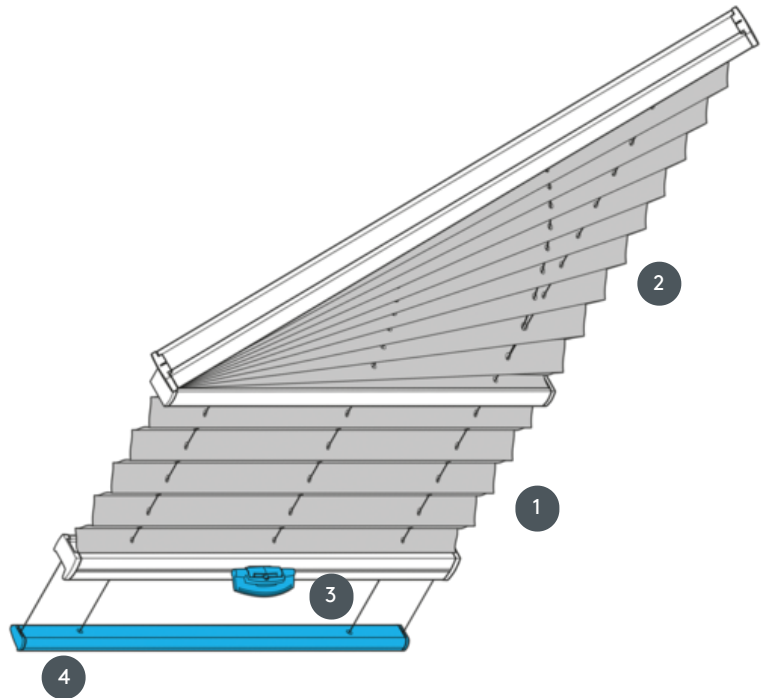

# PLISIRANJE PL20PLGV

PLGV plisirana roleta za zabatni stropni sustav s upravljanjem ručkom. Fiksni zatezni kabeli, udaljenost cca. 20 cm. Sustav se također može montirati naopako, tj. zavjesa se zatvara odozgo prema dolje.

- 1 operativni dio
- 2 Fiksni kosi
- 3 FLEX plastična ručka, sklopiva
- 4 Fiksna donja tračnica

## vrsta montaže

vijčani ili s montažnim profilom

## min. /maks. masa

min. širina 15 cm/maks. širina 100 cm

min. visina 10 cm/maks. visina 250 cm