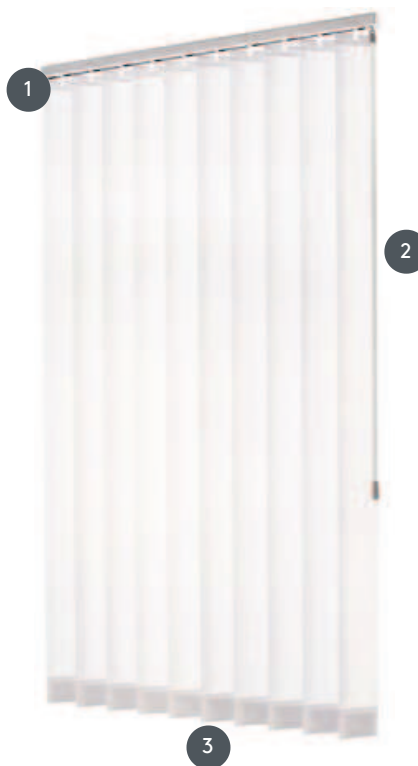

VERTIKÁLNÍ ŽALUZIE VJ010-W

Kompletní systém vertikální žaluzie pro montáž na strop s montážními sponami. Montážní konzoly pro montáž na stěnu za příplatek.

- 1 Horní lišta v matné bílé barvě, přírodní eloxovaná, okenní šedá nebo matná černá
- 2 Ovládací tyč v bílé, šedé nebo černé barvě
- 3 spodní konec s váhovými deskami

sdružování

strop, stěna nebo vestavěný profil

min. /max. rozměry

min. šířka 40 cm/max. šířka 500 cm
max. výška 300 cm
max. plocha 15 m²
max. hmotnost 6 kg

Mechanické barvy

matná bílá (RAL 9016)
přírodní eloxovaný hliník (E6-EV1)
Šedá konstrukce okna (RAL 7040)
matně černá struktura (RAL 9005)
Speciální lakování RAL na vyžádání (za příplatek)