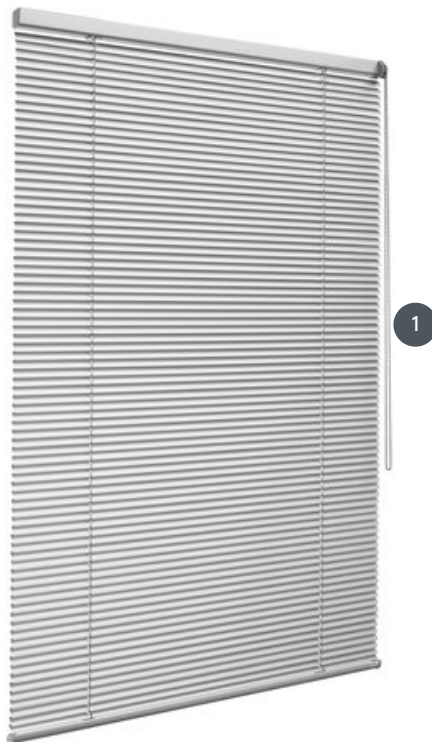

SJENILA J16EZ

Visokokvalitetne, trajno elastične letvice, gornje i donje tračnice, plastični dijelovi i kablovi u odgovarajućim bojama.

1 Beskrajni lanac (plastika) u bijelom ili sivom ili metalnom lancu

rassemblement

Stropna montaža (slobodno viseće)

zidna montaža (slobodno viseće)

pričvršćen na okvir prozora (s zakretnom bravom)

na okvir prozora pomoću stezaljpe montaže (sa zaštitom klatna)

u staklena svjetla, na ravnim ili kutnim staklenim trakama (sa zaštitom klatna)

min. /maks. masa

min. širina 45 cm/maks. širina 270 cm

min. visina 20 cm/maks. visina 230 cm

maks. površina 6 m²

konobar

pomoću beskrajnog lanca (izrađenog od plastike) u bijelom ili sivom ili metalnom lancu (lijevo ili desno)