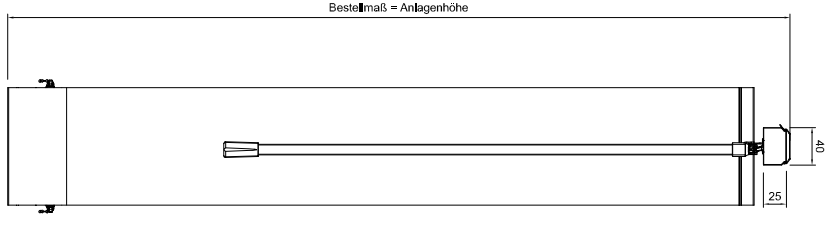

Bestellmaß = Anlagenhöhe