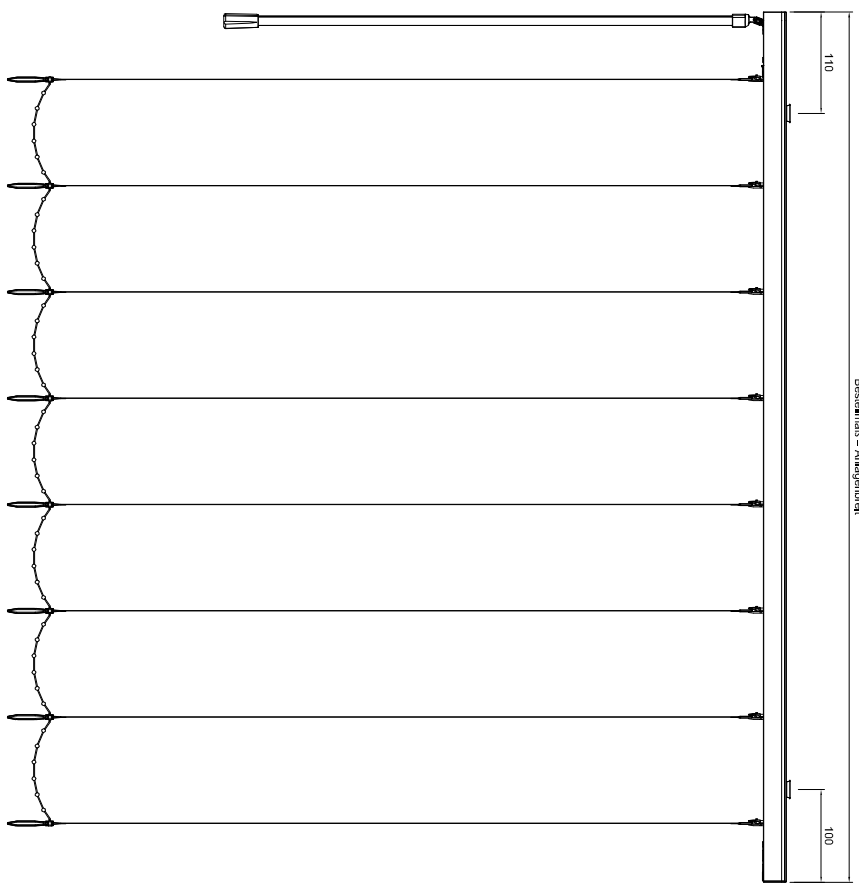

ab Bestellbreite 1401 mm = 3 Träger
ab Bestellbreite 2001 mm = 4 Träger
ab Bestellbreite 3001 mm = 5 Träger
ab Bestellbreite 4401 mm = 6 Träger
ab Bestellbreite 5001 mm = 7 Träger
ab Bestellbreite 5801 mm = 8 Träger

Bestellmaß = Anlagenbreite

*Lamellenhöhe in 63, 89 und 127mm möglich

Bestellmaß = Anlagenhöhe

Vertikaljalousie mit Stabbedienung

Kunden Nr.	Auftrag Nr.
Zeichner:	
Maßstab:	Datum:

LEHA Vorhangschienen Werner Hanßen KG
Amundtule 38, A-4075 Breitenbach
Tel.: +43 72 5861-0 Fax: +43 72 5861-15
e-mail: info@leha.at http://www.leha.at

Maße in mm!!