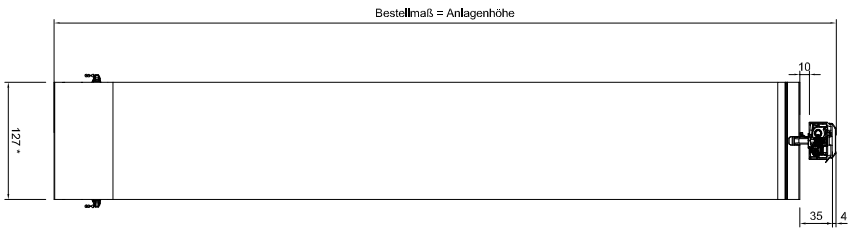

ab Bestellbreite 1401 mm = 3 Träger
ab Bestellbreite 2001 mm = 4 Träger
ab Bestellbreite 3001 mm = 5 Träger
ab Bestellbreite 4401 mm = 6 Träger
ab Bestellbreite 5001 mm = 7 Träger
ab Bestellbreite 5801 mm = 8 Träger

Bestellmaß = Anlagenbreite

*Lamellenhöhe in 63, 89 und 127mm möglich