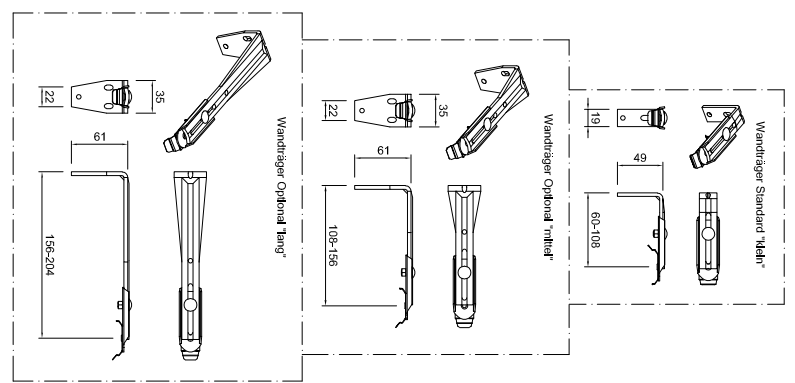

Bestellmaß = Anlagenhöhe