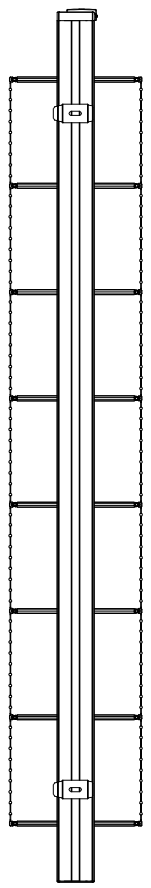

ab Bestellbreite 1401 mm = 3 Träger
ab Bestellbreite 2001 mm = 4 Träger
ab Bestellbreite 3001 mm = 5 Träger
ab Bestellbreite 4401 mm = 6 Träger
ab Bestellbreite 5001 mm = 7 Träger
ab Bestellbreite 5801 mm = 8 Träger

Bestellmaß = Anlagenbreite

*Lamellenhöhe in 63, 89 und 127mm möglich

Bestellmaß = Anlagenhöhe

Vertikaljalousie mit Stabbedienung

Kunden Nr.	Auftrag Nr.
Zeichner:	
Maßstab:	Datum:

LEHA Vorhangschienen Werner Hanßen KG
Amundtule 38, A-4075 Breitenbach
Tel.: +43 72 5861-0 Fax: +43 72 5861-15
e-mail: info@leha.at http://www.leha.at

Maße in mm!!