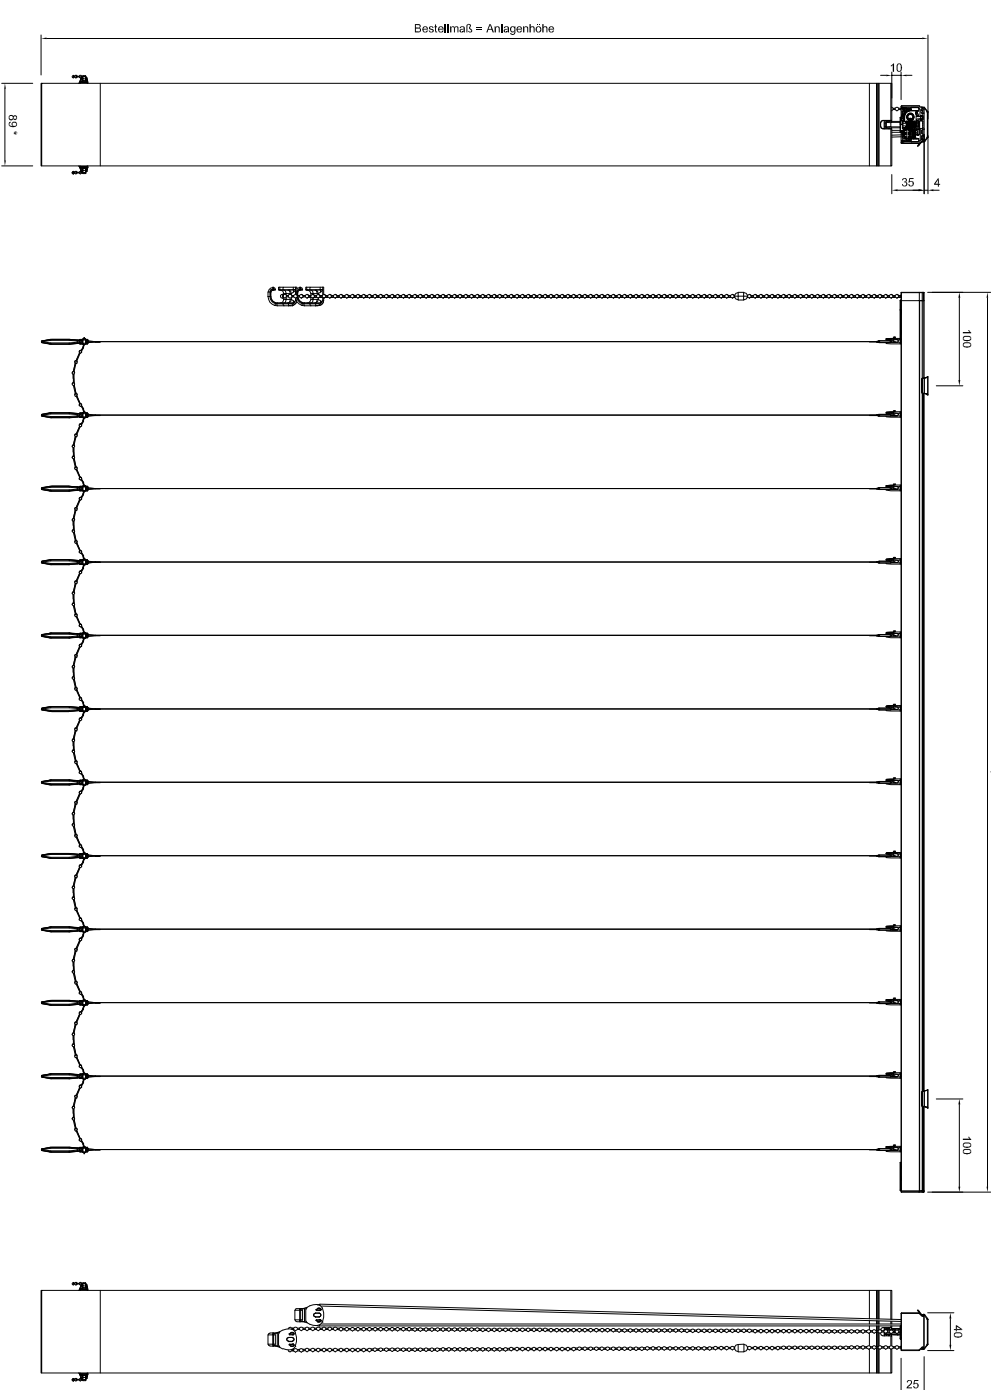

ab Bestellbreite 1407mm = 3 Träger
ab Bestellbreite 2007mm = 4 Träger
ab Bestellbreite 3007mm = 5 Träger
ab Bestellbreite 4007mm = 6 Träger
ab Bestellbreite 5007mm = 7 Träger
ab Bestellbreite 5907mm = 8 Träger
ab Bestellbreite 6807mm = 9 Träger

Bestellmaß = Anlagenhöhe

*Lamellenbreite in 53, 69 und 127mm möglich