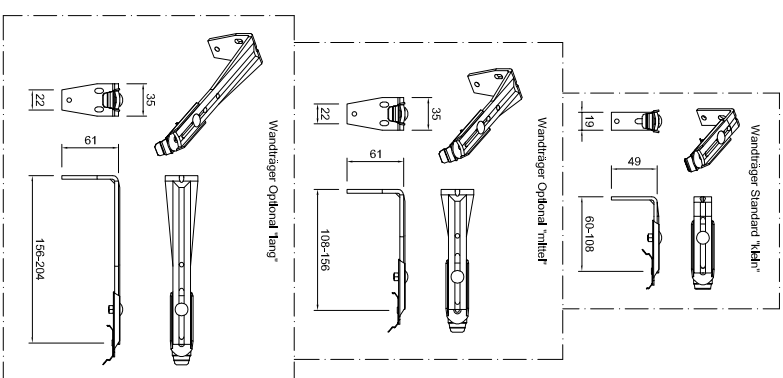

Vertikaljalousie mit Schnurzug und Kettenbedienung

Info:	Kunden Nr.:	Auftrag Nr.:
	Zeichner:	
Vertrieb:	Maßstab:	Datum:

Maße in mm!!