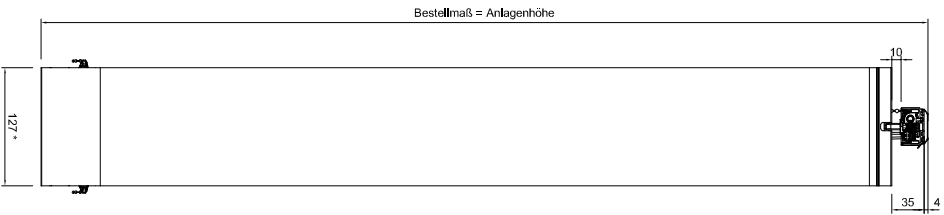

ab Bestellbreite 1401 mm = 3 Träger
ab Bestellbreite 2001 mm = 4 Träger
ab Bestellbreite 3001 mm = 5 Träger
ab Bestellbreite 4001 mm = 6 Träger
ab Bestellbreite 5001 mm = 7 Träger
ab Bestellbreite 5501 mm = 8 Träger
ab Bestellbreite 5901 mm = 9 Träger

Bestellmaß = Anlagenbreite

*Lamellenbreite in 63, 89 und 127mm möglich