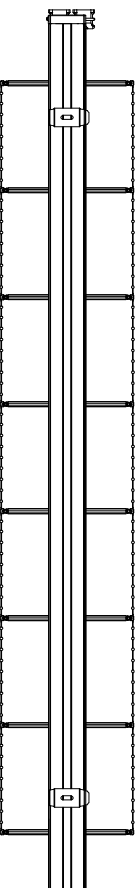

Vertikaljalousie mit Schnurzug und Kettenbedienung

Info:	Kunden Nr.	Auftrag Nr.
	Zeichner:	
Verfasser:	Maßstab:	Datum:

Maße in mm!!