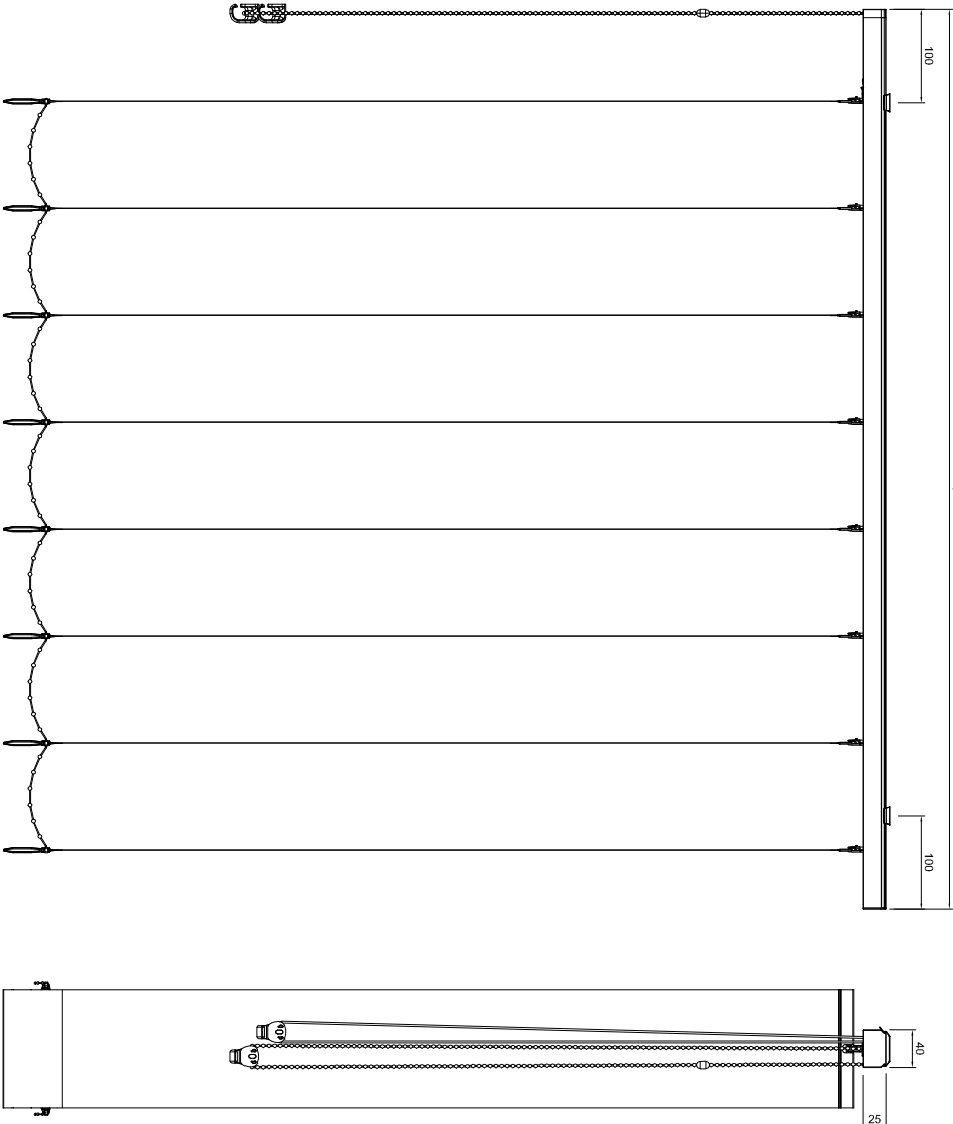

Vertikaljalousie mit Schnurzug und Kettenbedienung

Info:	Kunden Nr.	Auftrag Nr.
	Zeichner:	
Verfasser:	Maßstab:	Datum:

Maße in mm!!