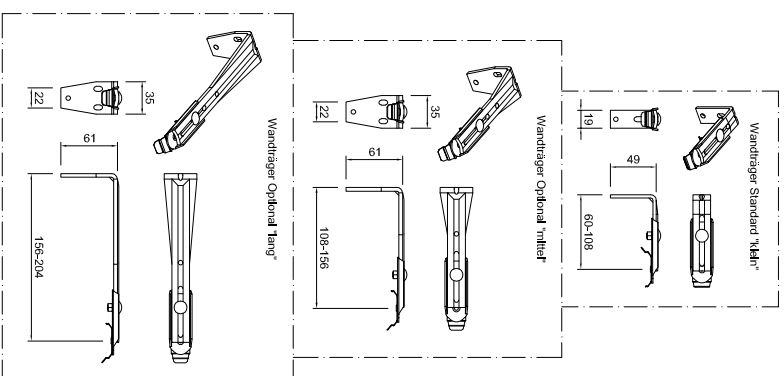

Vertikaljalousie mit Schnurzug und Kettenbedienung

Info:	Kunden Nr.	Auftrag Nr.
	Zeichner:	
Verfasser:	Maßstab:	Datum:

Maße in mm!!