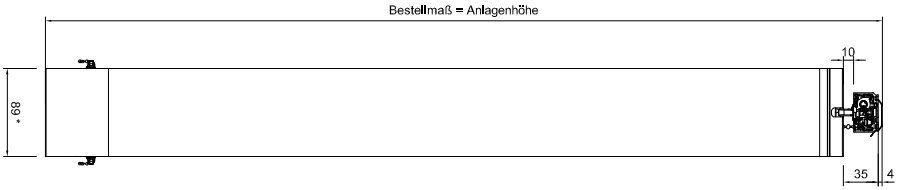

Bestellmaß = Anlagenhöhe

*Lamellenbreite in 63, 89 und 127mm möglich