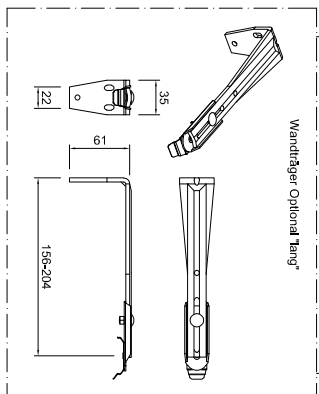

**Vertikaljalousie mit Kettenbedienung
(Mono Antrieb)**

Info:	Kunden-Nr.:	Auftrag-Nr.:
	Zeichner:	
Vertrieber:	Maßstab:	Datum:

LEHA Vorhangschienen Werner Henrich KG
Aurnimms 38, A-4075 Breitenfeld
Austria
e-mail: info@leha.at Fax: http://www.leha.at

Maße in mm!!!