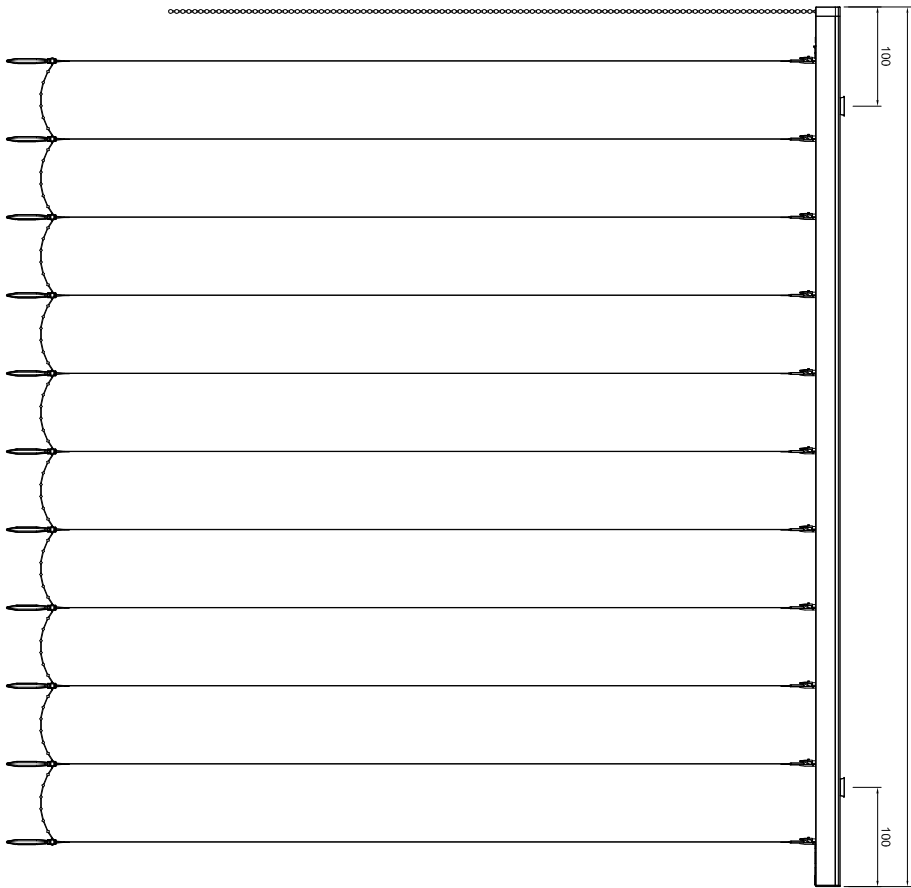

**Vertikaljalousie mit Kettenbedienung
(Mono Antrieb)**

Info:	Kunden-Nr.:	Auftrag-Nr.:
	Zeichner:	
Vertrieber:	Maßstab:	Datum:

LEHA Vorhangschienen Werner Henrich KG
Aurnimms 38, A-4075 Breitenfeld
Austria
e-mail: info@leha.at Fax: http://www.leha.at

Maße in mm!!!