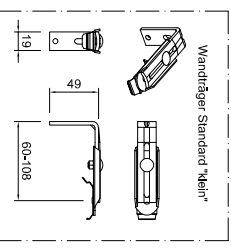

**Vertikaljalousie mit Kettenbedienung
(Mono Antrieb)**

Info:	Kunden-Nr.:	Auftrag-Nr.:
	Zeichner:	
Vertrieber:	Maßstab:	Datum:

LEHA Vorhangschienen Werner Henrich KG
Aurnimms 38, A-4075 Breitenfeld
Austria
e-mail: info@leha.at Fax: http://www.leha.at

Maße in mm!!!