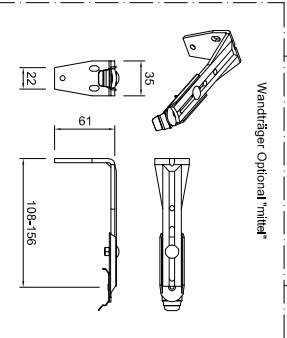

**Vertikaljalousie mit Kettenbedienung
(Mono Antrieb)**

Info:	Kunden-Nr.:	Auftrag-Nr.:
	Zeichner:	
Vertrieber:	Maßstab:	Datum:

LEHA Vorhangschienen Werner Henrich KG
Aurnimms 38, A-4075 Breitenfeld
Austria
e-mail: info@leha.at Fax: http://www.leha.at

Maße in mm!!!