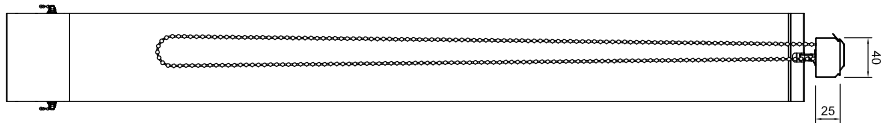

**Vertikaljalousie mit Kettenbedienung
(Mono Antrieb)**

Info:	Kunden-Nr.:	Auftrag-Nr.:
	Zeichner:	
Vertrieber:	Maßstab:	Datum:

LEHA Vorhangschienen Werner Henrich KG
Aurnimms 38, A-4075 Breitenfeld
Austria
e-mail: info@leha.at Fax: http://www.leha.at

Maße in mm!!!