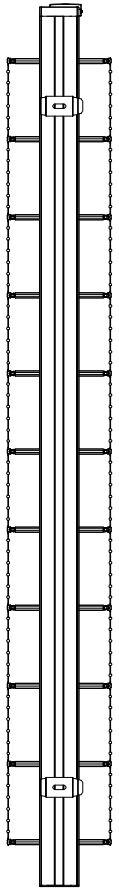

**Vertikaljalousie mit Kettenbedienung
(Mono Antrieb)**

Info:	Kunden-Nr.:	Auftrag-Nr.:
	Zeichner:	
Vertrieber:	Maßstab:	Datum:

LEHA Vorhangschienen Werner Henrich KG
Aurnimms 38, A-4075 Breitenfeld
Austria
e-mail: info@leha.at Fax: http://www.leha.at

Maße in mm!!!