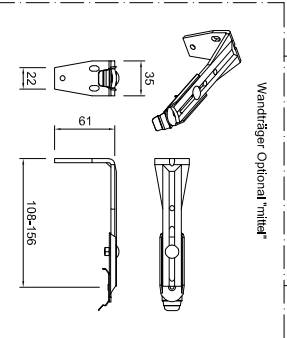

Vertikaljalousie mit Kettenbedienung (Mono Antrieb)

Info:	Kunden Nr.:	Auftrag Nr.:
	Zeichner:	
Vertrieber:	Maßstab:	Datum:

Maße in mm!!!