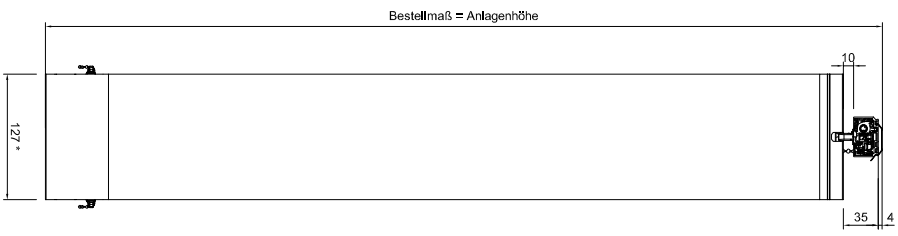

Bestellmaß = Anlagenhöhe

- ab Bestellbreite 1401 mm = 3 Träger
- ab Bestellbreite 2001 mm = 4 Träger
- ab Bestellbreite 3001 mm = 5 Träger
- ab Bestellbreite 4401 mm = 6 Träger
- ab Bestellbreite 5001 mm = 7 Träger
- ab Bestellbreite 5801 mm = 8 Träger

*Lamellenbreite in 63, 89 und 127mm möglich