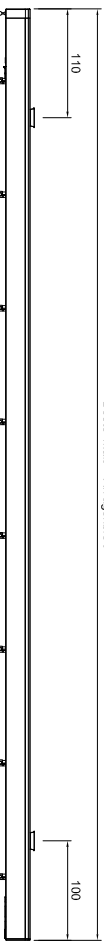

Vertikaljalousie mit Kettenbedienung (Mono Antrieb)

Info:	Kunden Nr.:	Auftrag Nr.:
	Zeichner:	
Vertrieber:	Maßstab:	Datum:

Maße in mm!!!