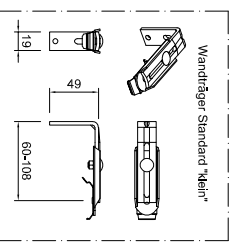

Vertikaljalousie mit Kettenbedienung (Mono Antrieb)

Info:	Kunden Nr.:	Auftrag Nr.:
	Zeichner:	
Vertrieber:	Maßstab:	Datum:

Maße in mm!!!