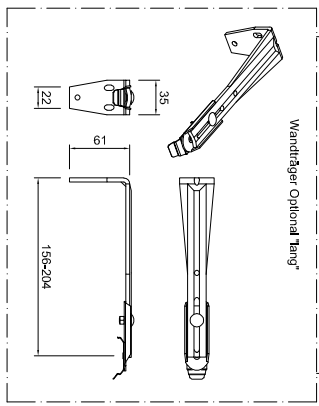

Vertikaljalousie mit Kettenbedienung (Mono Antrieb)

Info:	Kunden Nr.:	Auftrag Nr.:
	Zeichner:	
Vertrieber:	Maßstab:	Datum:

Maße in mm!!!