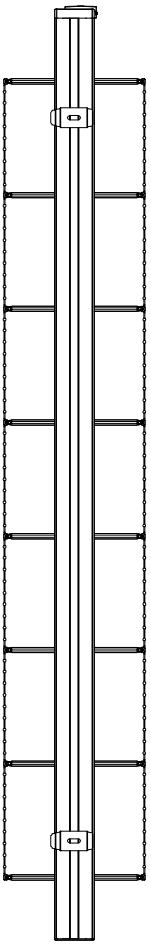

Vertikaljalousie mit Kettenbedienung (Mono Antrieb)

Info:	Kunden Nr.:	Auftrag Nr.:
	Zeichner:	
Vertrieber:	Maßstab:	Datum:

Maße in mm!!!