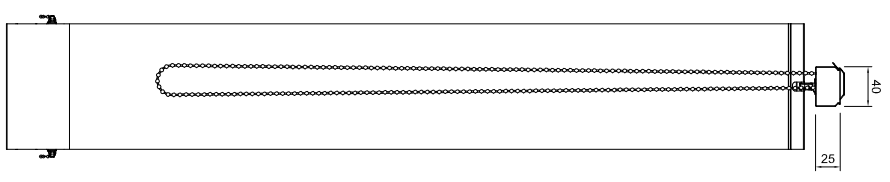

Vertikaljalousie mit Kettenbedienung (Mono Antrieb)

Info:	Kunden Nr.:	Auftrag Nr.:
	Zeichner:	
Vertrieber:	Maßstab:	Datum:

Maße in mm!!!