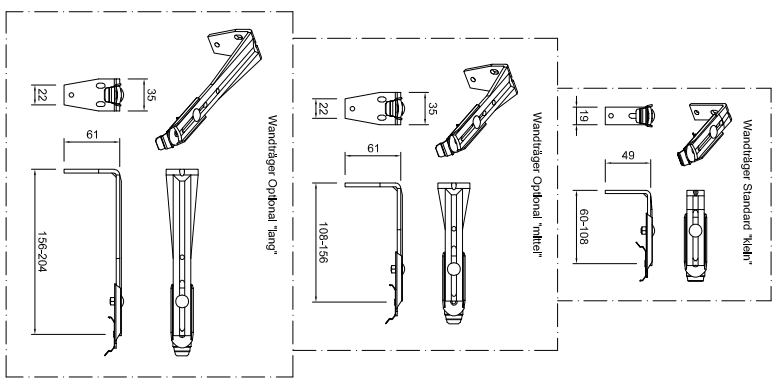

Vertikaljalousie mit Motor

Info:	Kunden Nr.:	Auftrag Nr.:
	Zeichner:	
Vertrieb:	Maßstab:	Datum:

Maße in mm!!

LEHA Vorangschrieben Werner Henrich KG
Aurnheimer Str. A-4075 Breitenbach
47000
e-mail: info@leha.de Fax: http://www.leha.de