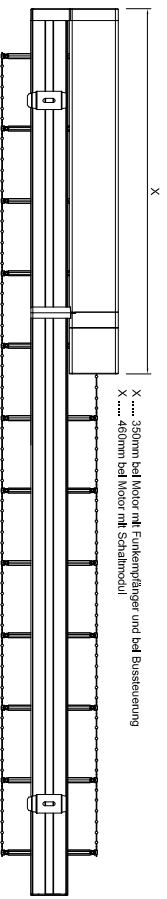

Vertikaljalousie mit Motor

Info:	Kunden Nr.:	Auftrag Nr.:
	Zeichner:	
Vertrieb:	Maßstab:	Datum:

Maße in mm!!

LEHA Vorangschrieben Werner Henrich KG
Aurnheimer Str. A-4075 Breitenbach
47000
e-mail: info@leha.de Fax: http://www.leha.de