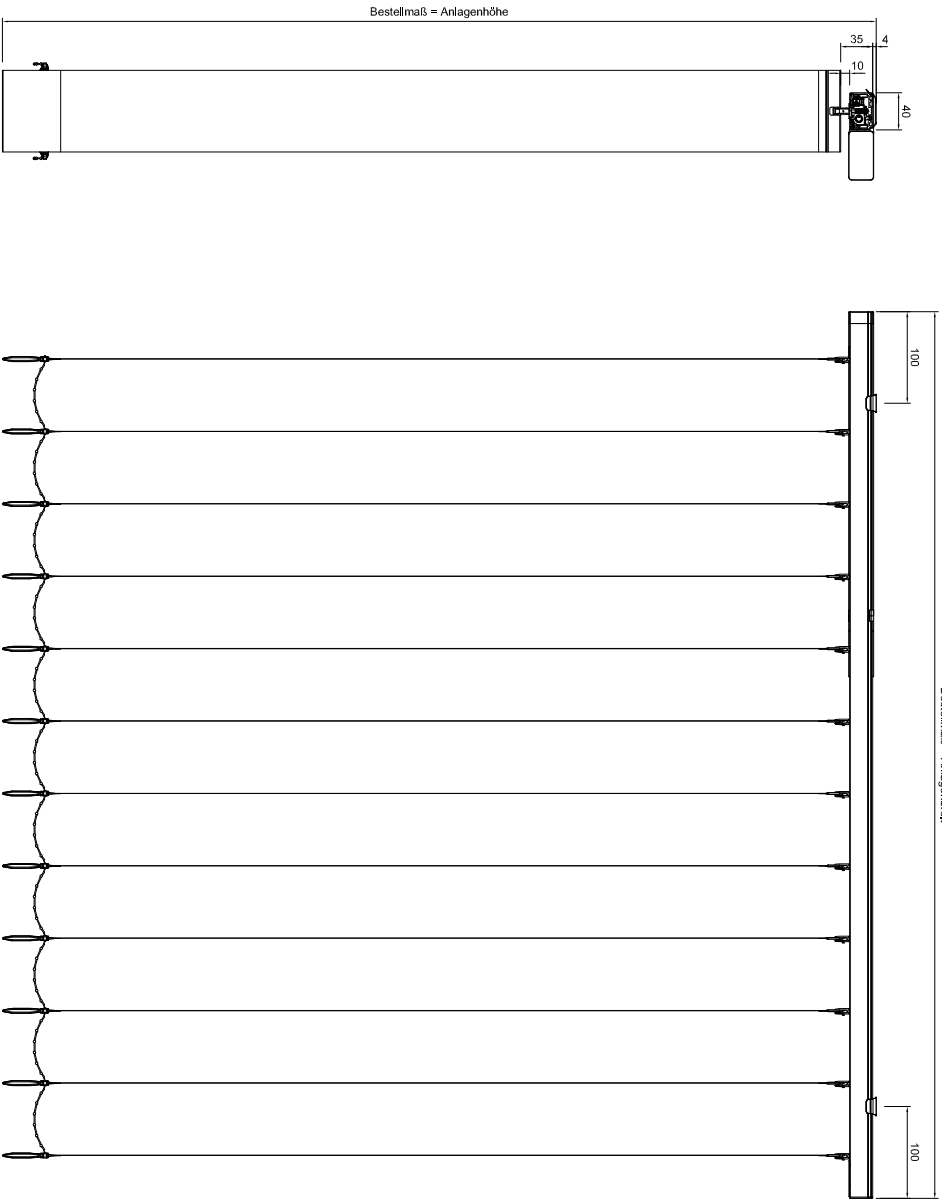

Bestellmaß = Ankerbreite

*Lamellenbreite in 63, 69 und 127mm möglich